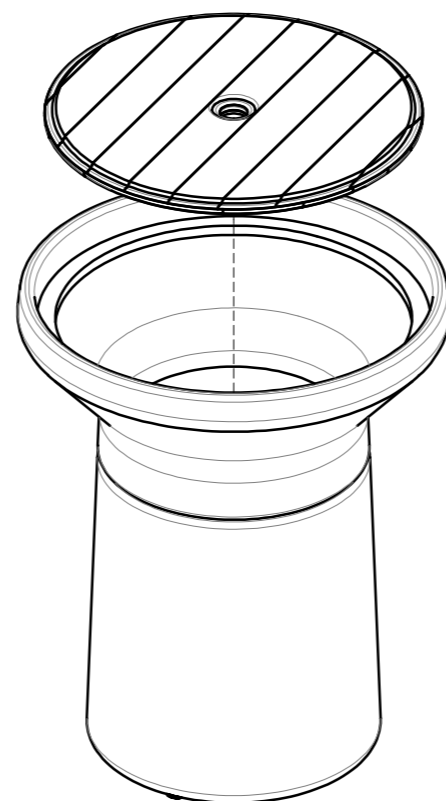

# COSO SIDE TABLE TEAK TOP

ASSEMBLY GUIDE

1

2