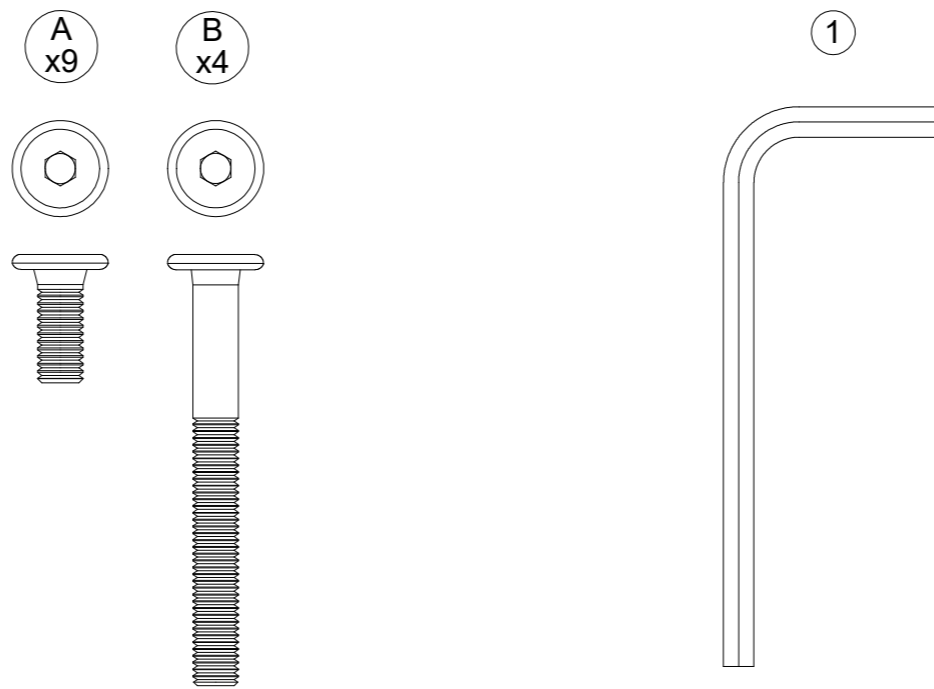

# DANSK LOUNGE CHAIR

ASSEMBLY GUIDE

 GLOSTER