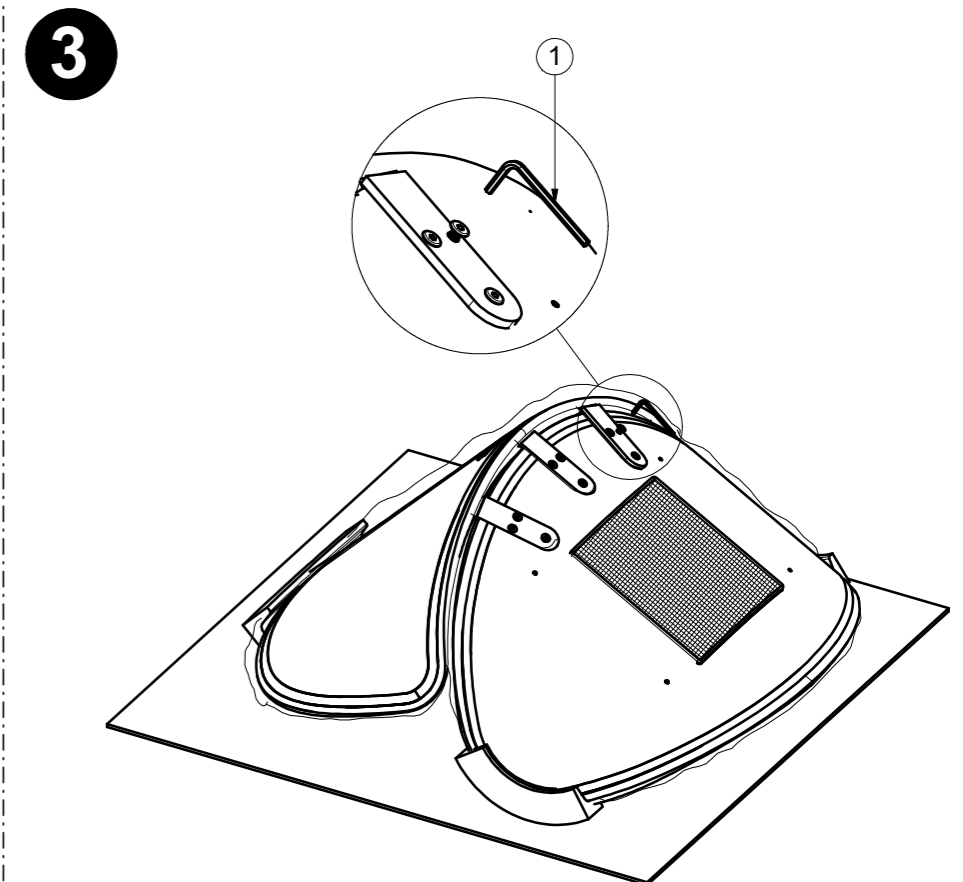

GENERAL SAFETY GUIDELINES

Read this guide carefully before using the product.
Keep this guide for future reference, do not throw away.
Only use the product in accordance with these instructions. Failure to follow the instructions contained
Within the user guide can result in damage to the product, and the warranty will become void.
Any responsibility is disclaimed due incorrect use of the product.
This product is suitable for use in both residential and contract environments.

Warranty
www.gloster.com