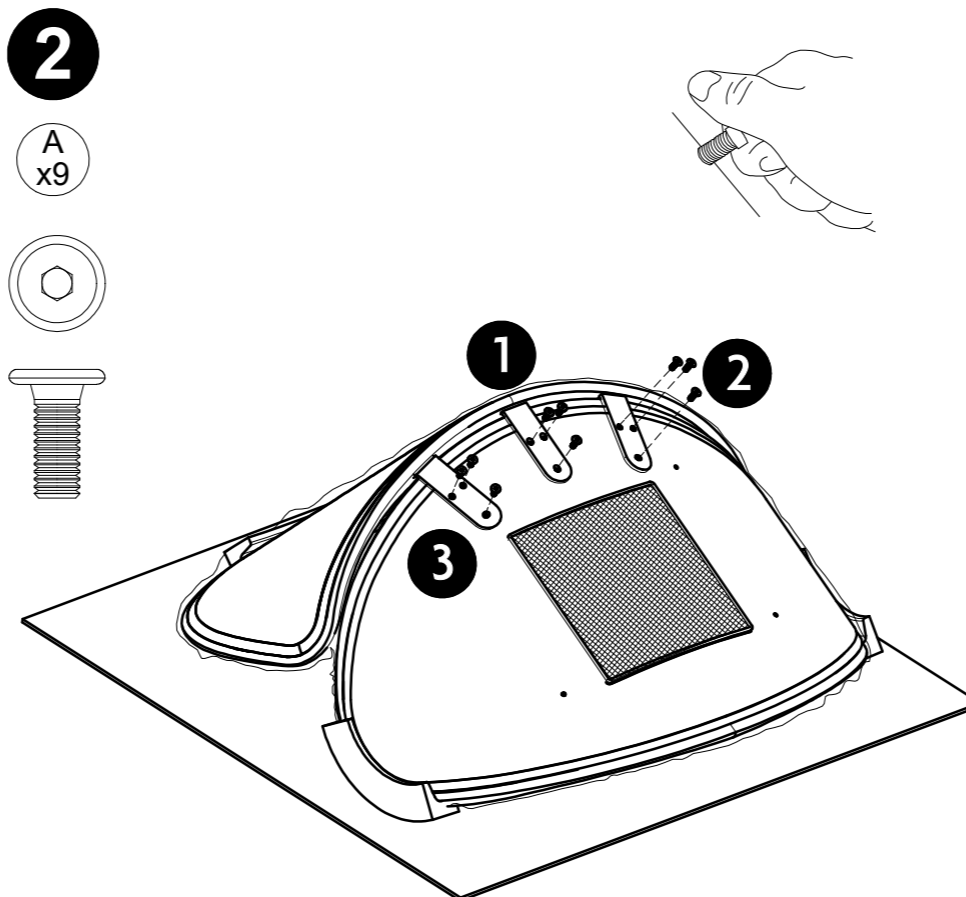

GENERAL SAFETY GUIDELINES

Read this guide carefully before using the product.
Keep this guide for future reference, do not throw away.
Only use the product in accordance with these instructions. Failure to follow the instructions contained
Within the user guide can result in damage to the product, and the warranty will become void.
Any responsibility is disclaimed due incorrect use of the product.
This product is suitable for use in both residential and contract environments.

Warranty
www.gloster.com