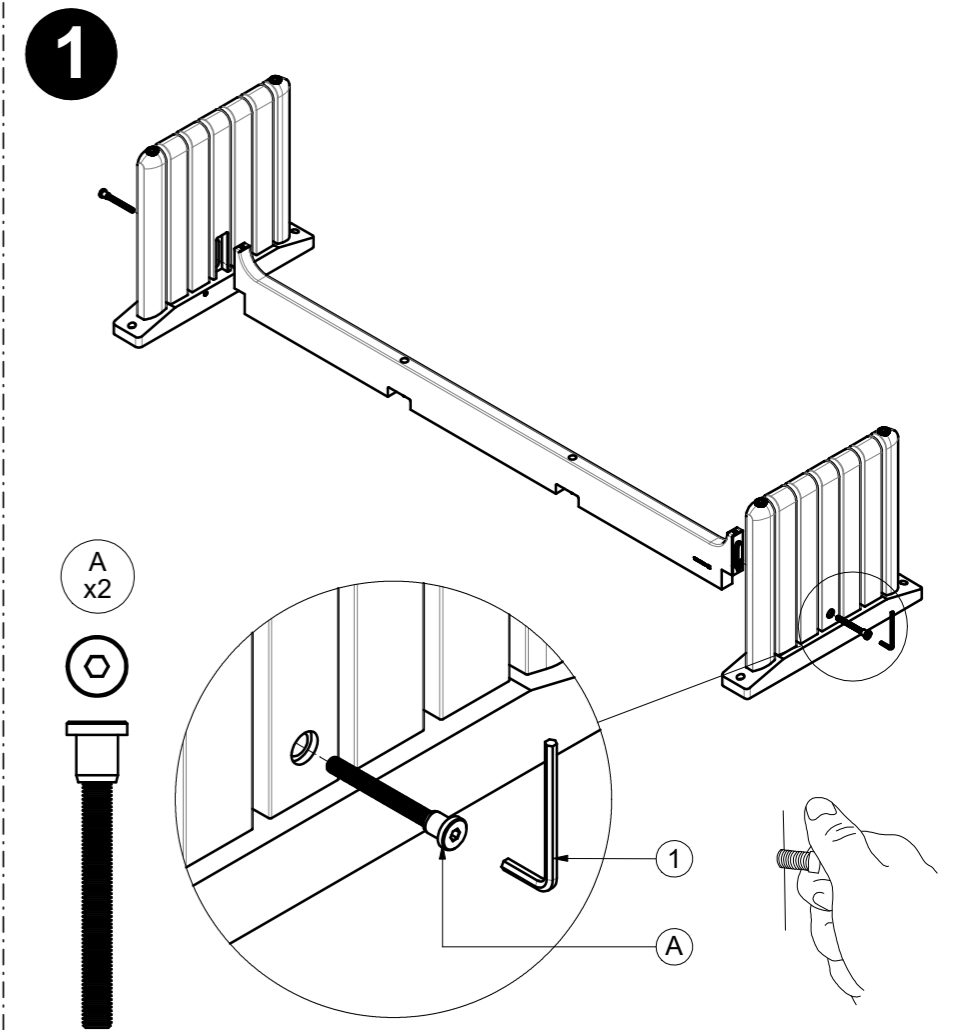

# DECK 185 CM SOFA TABLE

ASSEMBLY GUIDE

**GLOSTER**