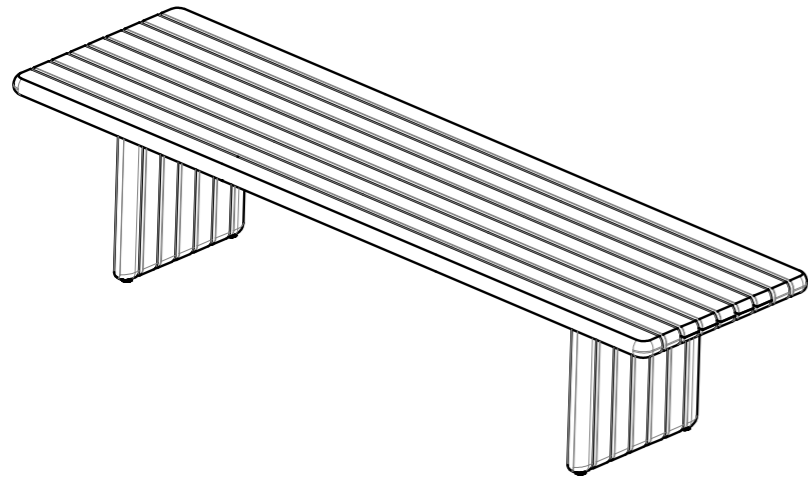

# DECK 185 CM SOFA TABLE

ASSEMBLY GUIDE

**GLOSTER**