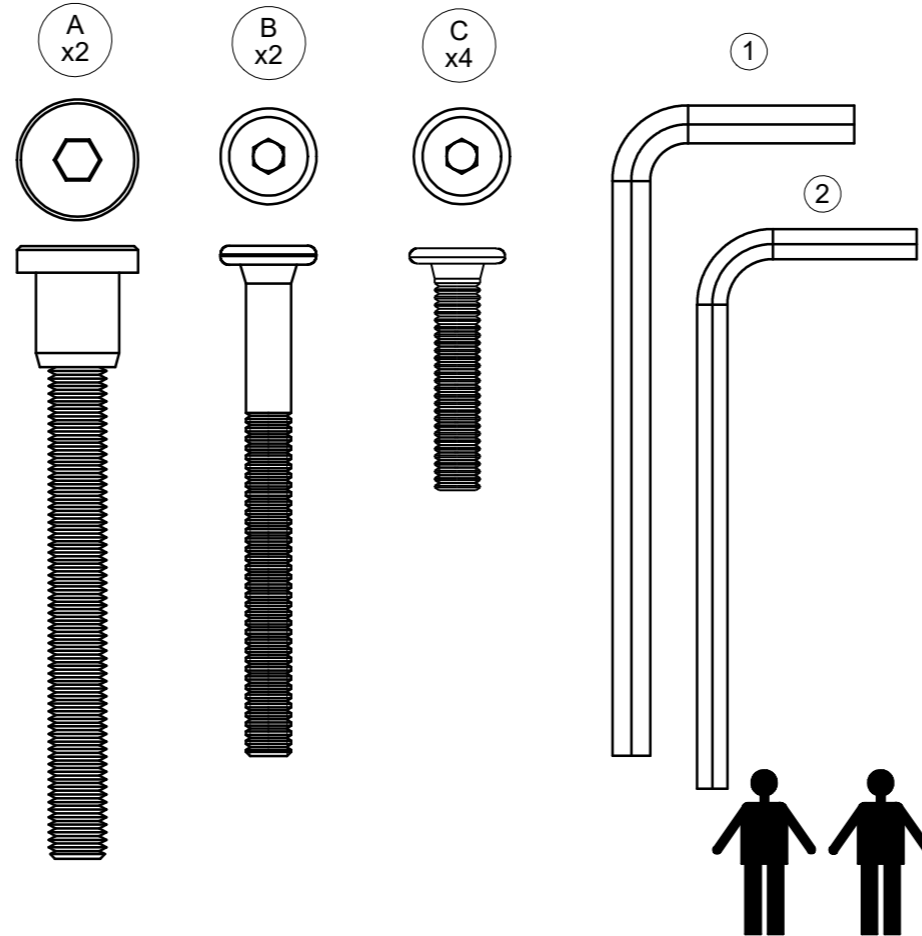

# DECK 185 CM SOFA TABLE

ASSEMBLY GUIDE

**GLOSTER**