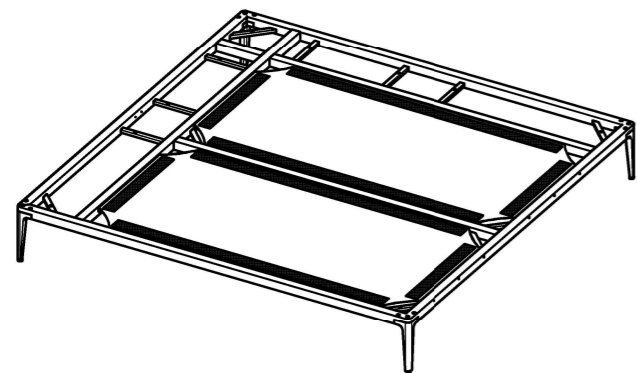

# GRID CHILL UNIT

ASSEMBLY GUIDE

 GLOSTER

## 206 CM X 26 CM