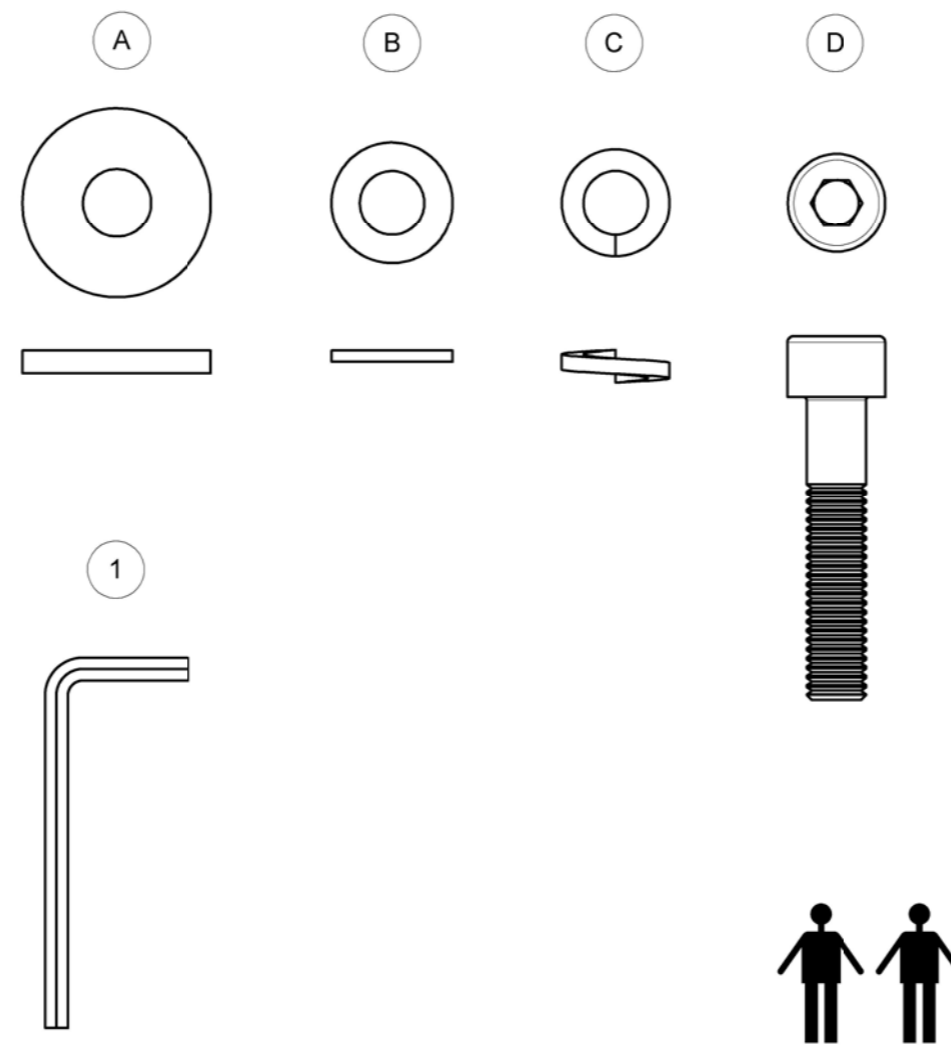

## 206 CM X 26 CM

# GRID BACK CUSHION & ARM CUSHION

ASSEMBLY GUIDE

**GLOSTER**