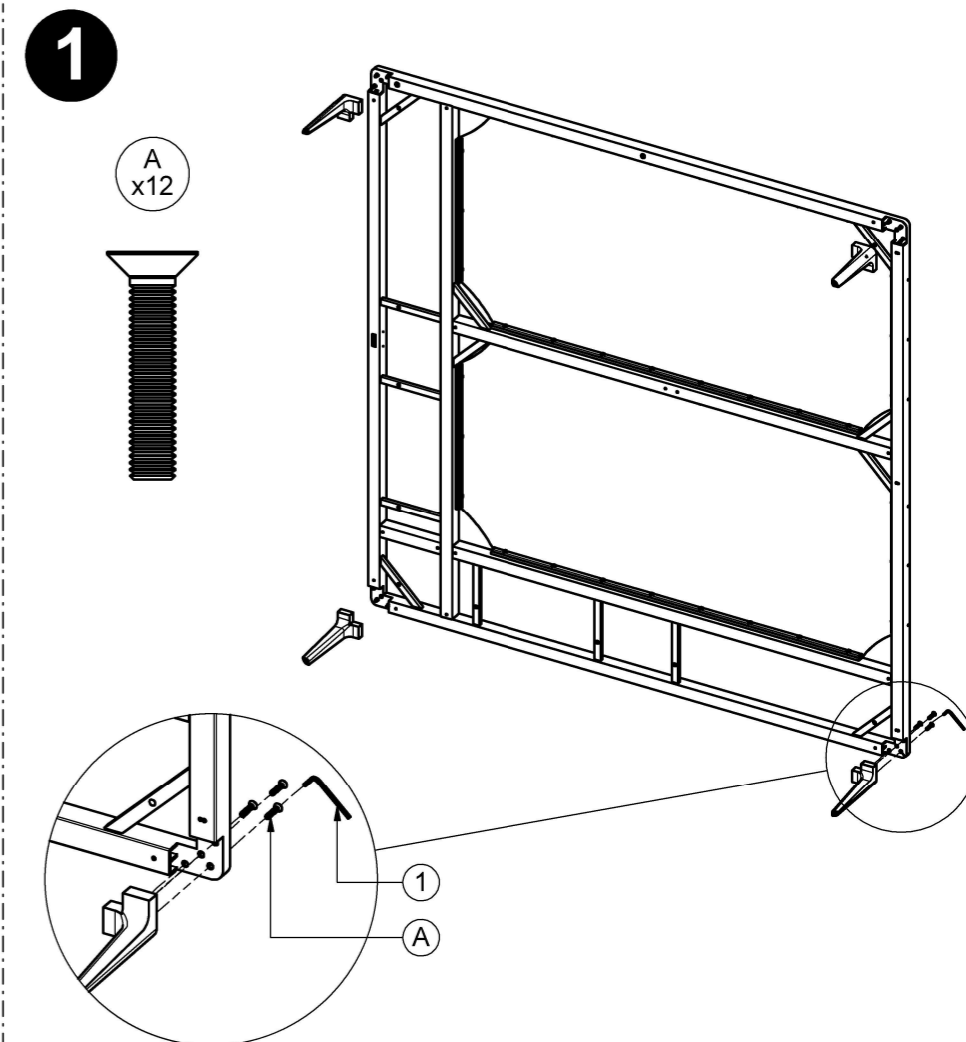

# GRID CHILL UNIT

ASSEMBLY GUIDE

 GLOSTER

## 206 CM X 26 CM