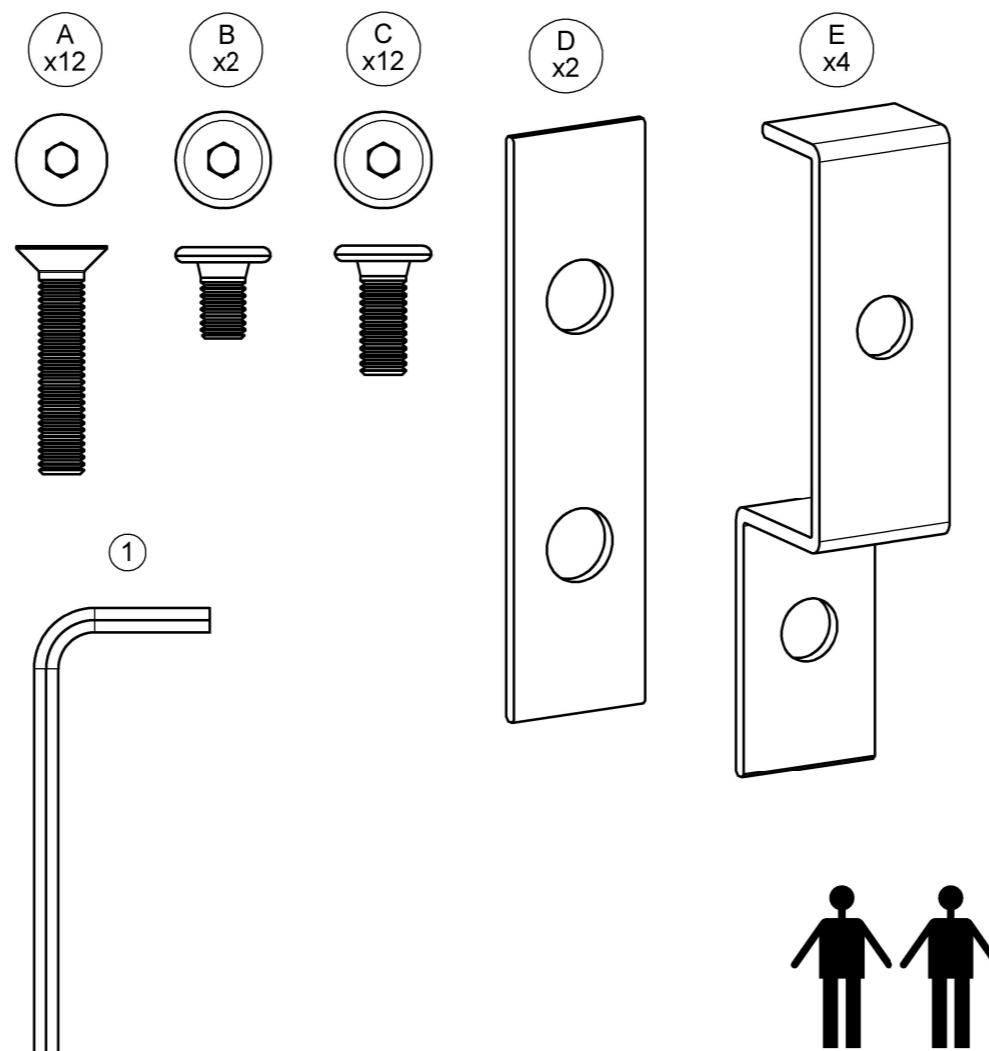

# GRID CHILL UNIT

ASSEMBLY GUIDE

 GLOSTER

## 206 CM X 26 CM