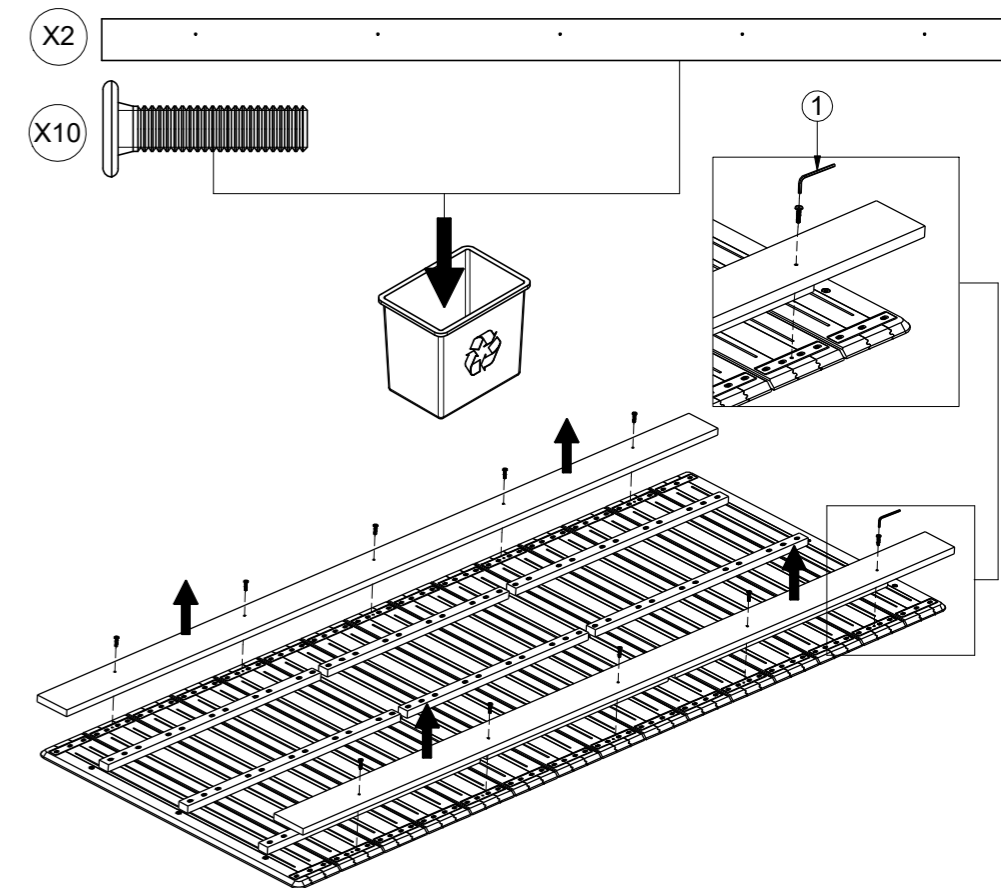

1 TEAK TOP (MODEL 108467)