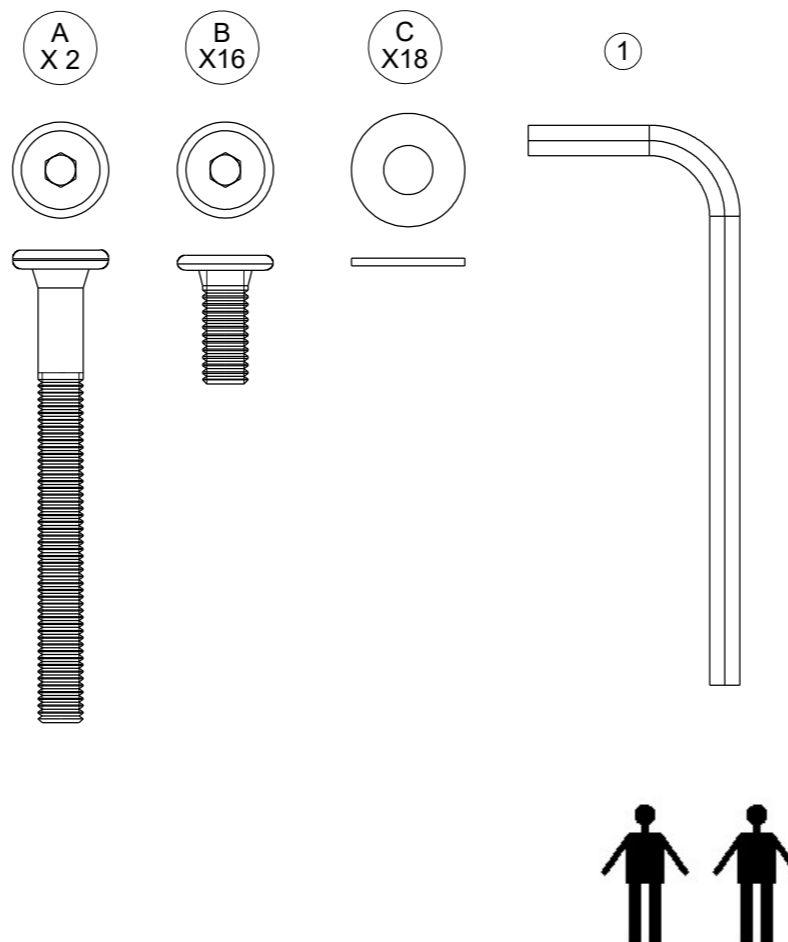

## DINING TABLE

### 244 CM TEAK TOP

ASSEMBLY GUIDE

**GLOSTER**