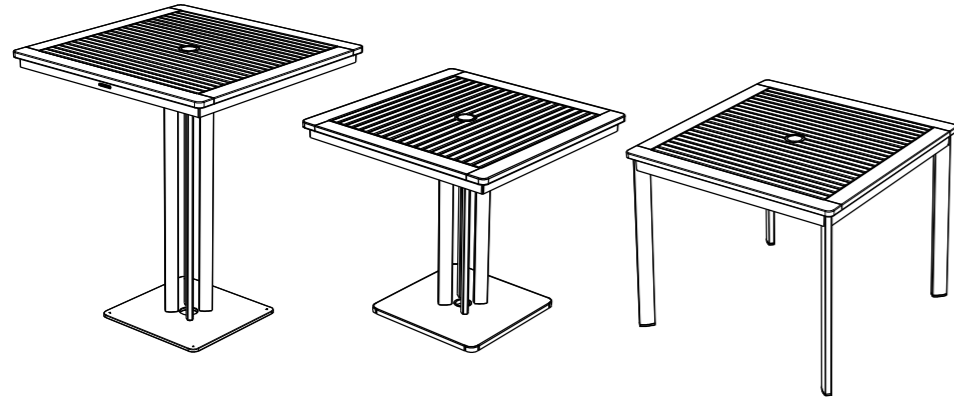

Warranty
www.gloster.com

METZ

SQUARE TABLE

TEAK TOP

ASSEMBLY GUIDE

 **GLOSTER**

MODEL : 107912 - 107915

1 DINING TABLE