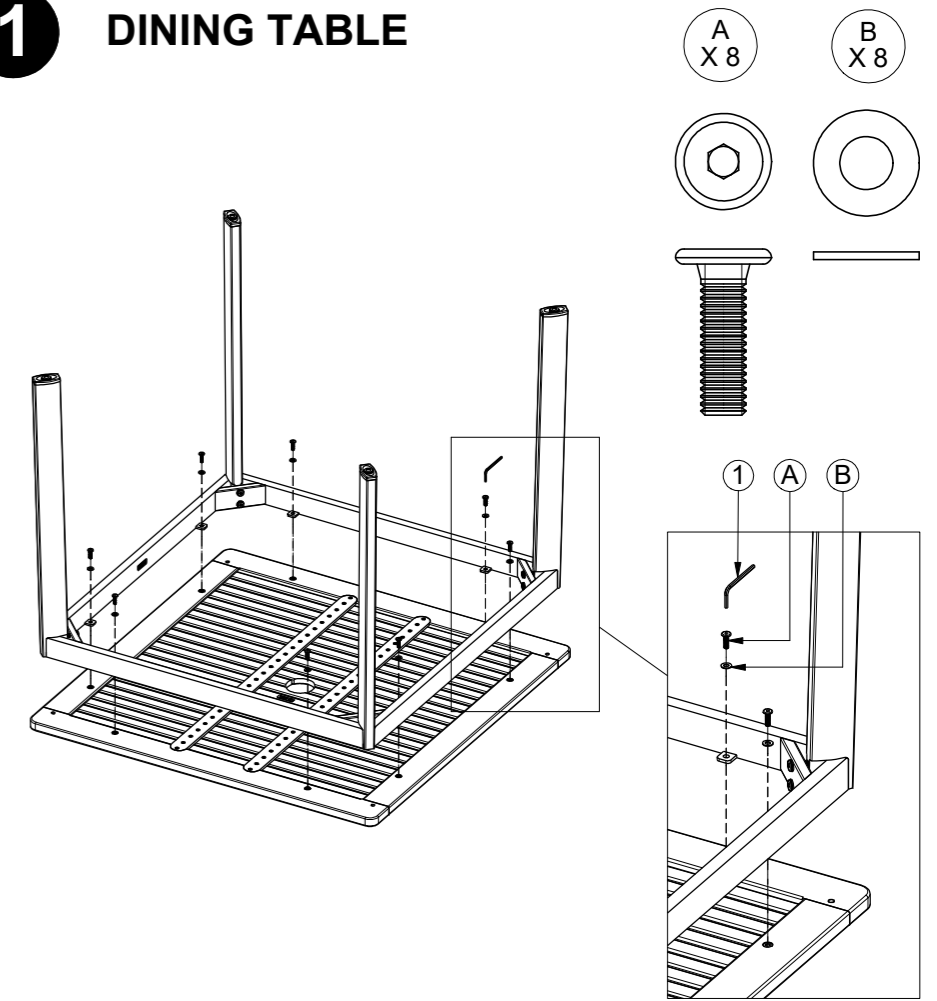

Warranty
www.gloster.com

METZ

SQUARE TABLE

TEAK TOP

ASSEMBLY GUIDE

 **GLOSTER**

MODEL : 107912 - 107915

1 DINING TABLE