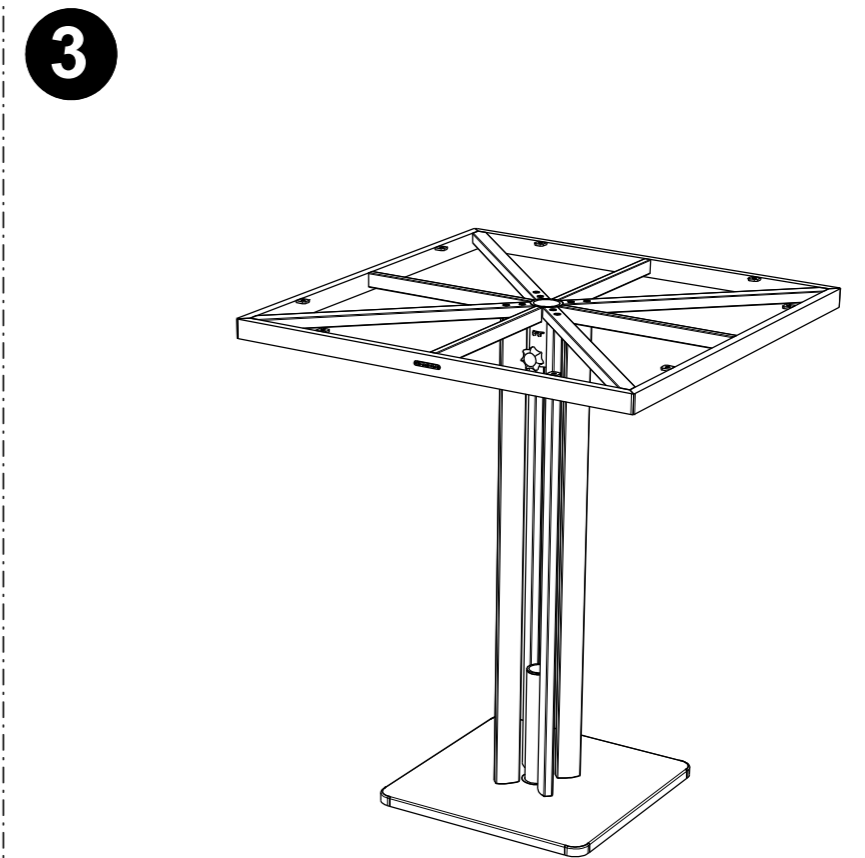

Warranty
www.gloster.com

METZ

SQUARE TABLE

TEAK TOP

ASSEMBLY GUIDE

 **GLOSTER**

MODEL : 107912 - 107915

1 DINING TABLE