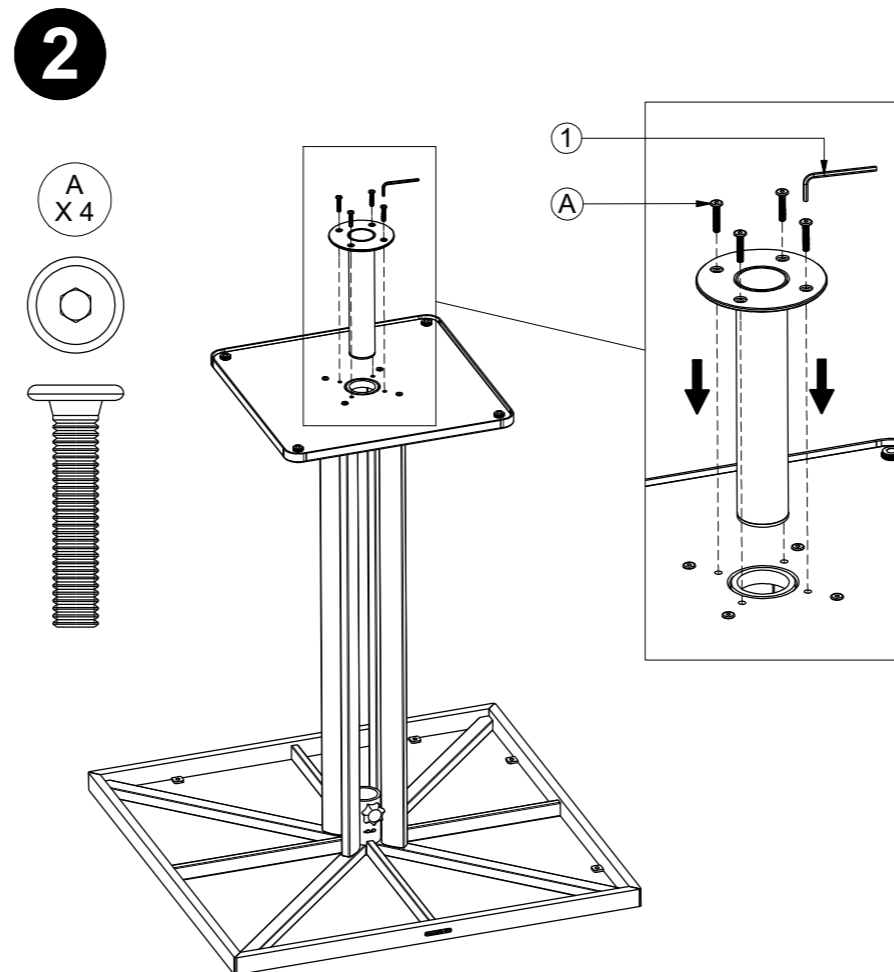

Warranty
www.gloster.com

METZ

SQUARE TABLE

TEAK TOP

ASSEMBLY GUIDE

 **GLOSTER**

MODEL : 107912 - 107915

1 DINING TABLE