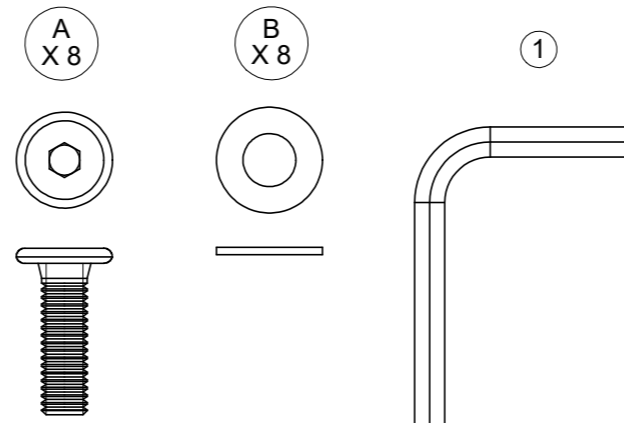

Warranty
www.gloster.com

METZ

SQUARE TABLE

TEAK TOP

ASSEMBLY GUIDE

 **GLOSTER**

MODEL : 107912 - 107915

1 DINING TABLE