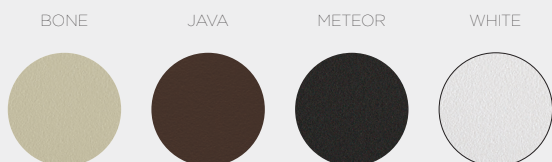

ITEM NUMBERS

111458 : Bone / Grigio	111457 : Bone / Nero
111459 : Bone / Verona	108442 : Java / Emperor
103953 : Meteor / Bianco	111455 : Meteor / Grigio
103952 : Meteor / Nero	111456 : Meteor / Verona
103955 : White / Bianco	103954 : White / Nero

WARRANTY / MAINTENANCE

See gloster.com for warranty terms & maintenance instructions.

FRAME COLOURS

CERAMIC COLOURS