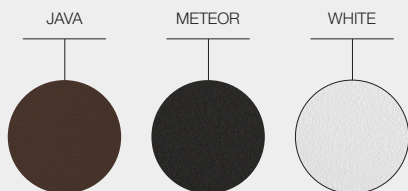

# GRID COFFEE TABLE

WIDTH 50cm / 19.5"  
 LENGTH 151cm / 59.5"  
 HEIGHT 30cm / 12"  
 PRODUCT WEIGHT 22kg / 48lb  
 CBM / CCF 0.15m<sup>3</sup> / 5.26ft<sup>3</sup>  
 DESIGNER Henrik Pedersen  
 ASSEMBLY Required

ITEM NUMBERS  
 108458 : Coffee Table - Java Frame / Teak & Emperor Top  
 108842 : Coffee Table - Meteor Frame / Teak & Bianco Top  
 101231 : Coffee Table - Meteor Frame / Teak & Nero Top  
 101229 : Coffee Table - White Frame / Teak & Bianco Top  
 108841 : Coffee Table - White Frame / Teak & Nero Top

FRAME COLOURS

TEAK FINISH

CERAMIC TABLE TOPS