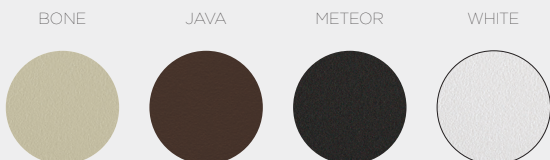

GRID SQUARE
COFFEE TABLE CERAMIC

WIDTH 103cm / 40.5"
 LENGTH 103cm / 40.5"
 HEIGHT 30cm / 12"
 PRODUCT WEIGHT 26.5kg / 58lb
 CBM / CCF 0.31m³ / 11.11ft³
 QTY. PER CARTON 1
 DESIGNER Henrik Pedersen
 ASSEMBLY Required

ITEM NUMBERS
 111499 : Bone / Grigio
 111500 : Bone / Verona
 103765 : Meteor / Bianco
 103764 : Meteor / Nero
 103767 : White / Bianco
 111498 : Bone / Nero
 108459 : Java / Emperor
 111496 : Meteor / Grigio
 111497 : Meteor / Verona
 103766 : White / Nero

CERAMIC COLOURS