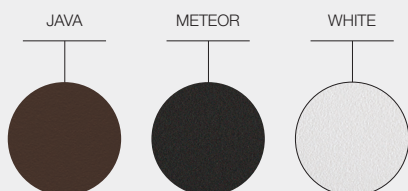

# GRID CONSOLE TABLE CERAMIC

WIDTH 40cm / 16"  
LENGTH 206cm / 81"  
HEIGHT 63cm / 25"  
PRODUCT WEIGHT 37kg / 81lb  
CBM / CCF 0.27m<sup>3</sup> / 9.52ft<sup>3</sup>  
DESIGNER Henrik Pedersen  
ASSEMBLY Required

ITEM NUMBERS  
108464 : Large Console Table - Java Frame / Emperor Top  
103402 : Large Console Table - Meteor Frame / Bianco Top  
103401 : Large Console Table - Meteor Frame / Nero Top  
103404 : Large Console Table - White Frame / Bianco Top  
103403 : Large Console Table - White Frame / Nero Top

## FRAME COLOURS