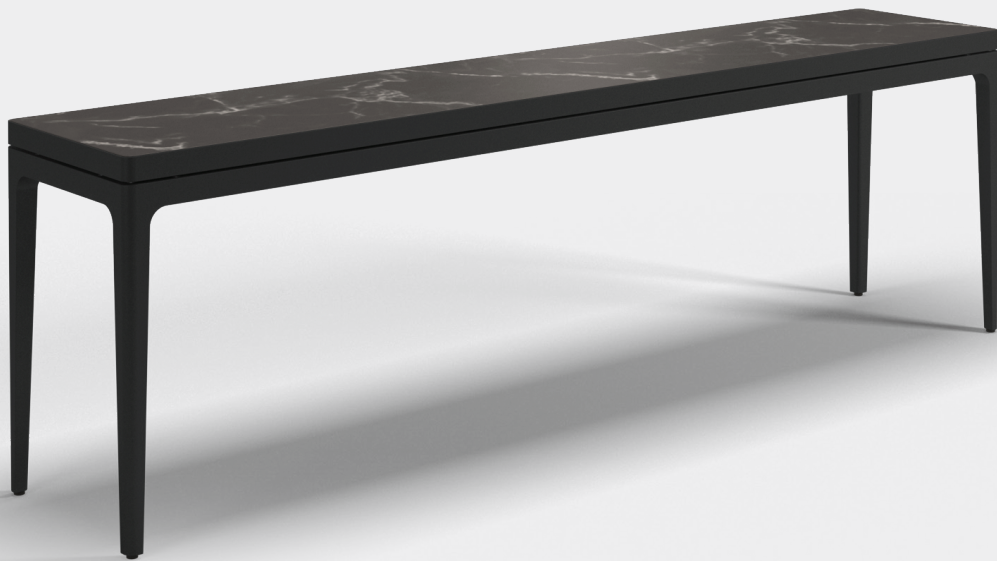

# GRID CONSOLE TABLE CERAMIC

WIDTH 40cm / 16"  
LENGTH 206cm / 81"  
HEIGHT 63cm / 25"  
PRODUCT WEIGHT 37kg / 81lb  
CBM / CCF 0.27m<sup>3</sup> / 9.52ft<sup>3</sup>  
DESIGNER Henrik Pedersen  
ASSEMBLY Required

ITEM NUMBERS  
108464 : Large Console Table - Java Frame / Emperor Top  
103402 : Large Console Table - Meteor Frame / Bianco Top  
103401 : Large Console Table - Meteor Frame / Nero Top  
103404 : Large Console Table - White Frame / Bianco Top  
103403 : Large Console Table - White Frame / Nero Top

## CERAMIC TABLE TOPS