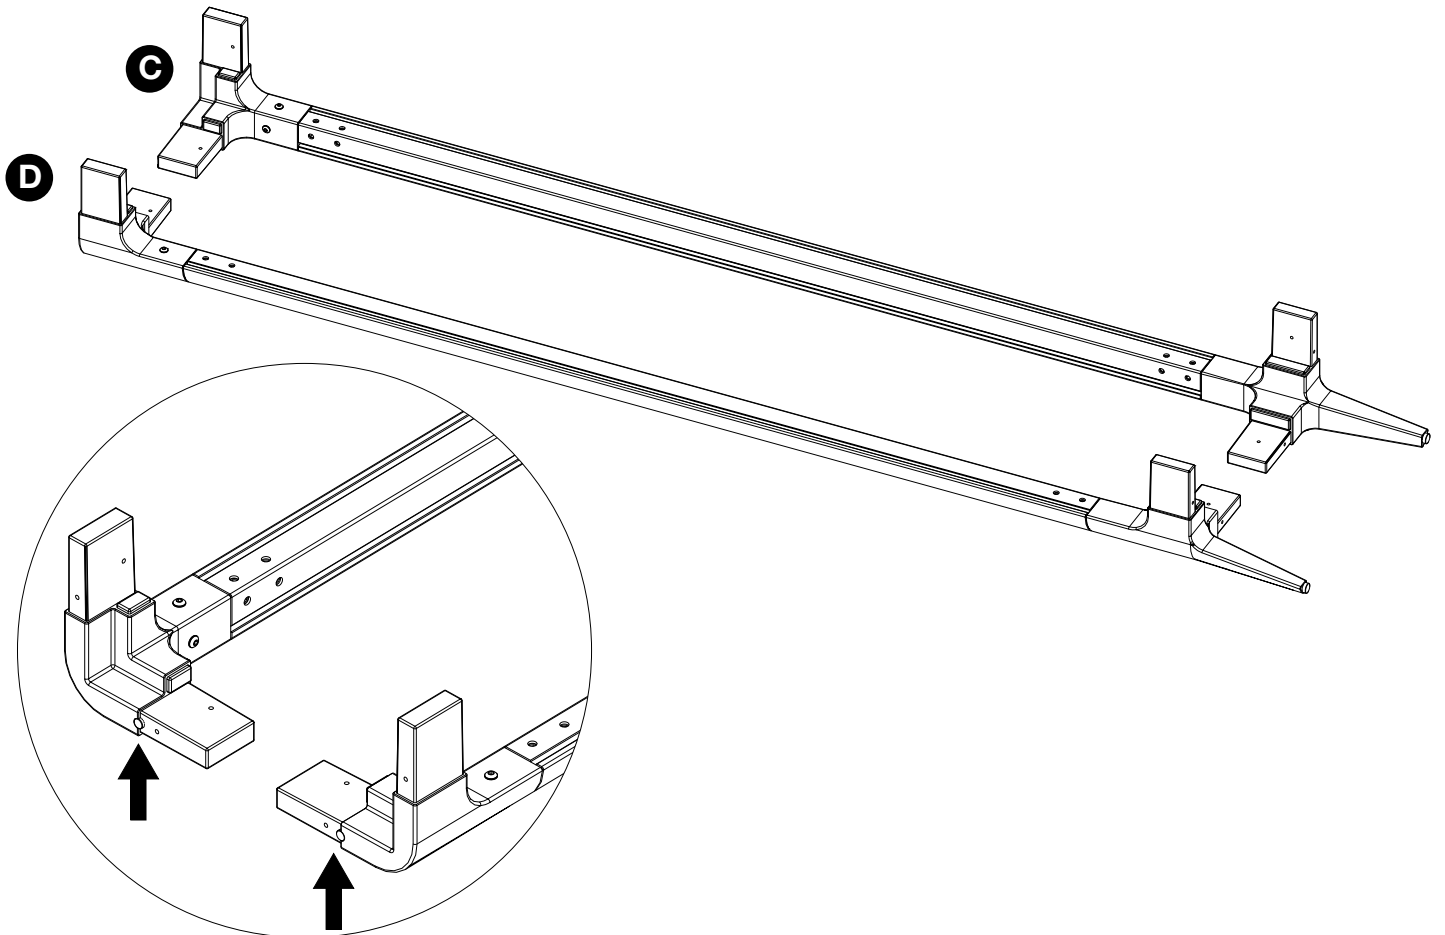

FRONT LEG PAIR