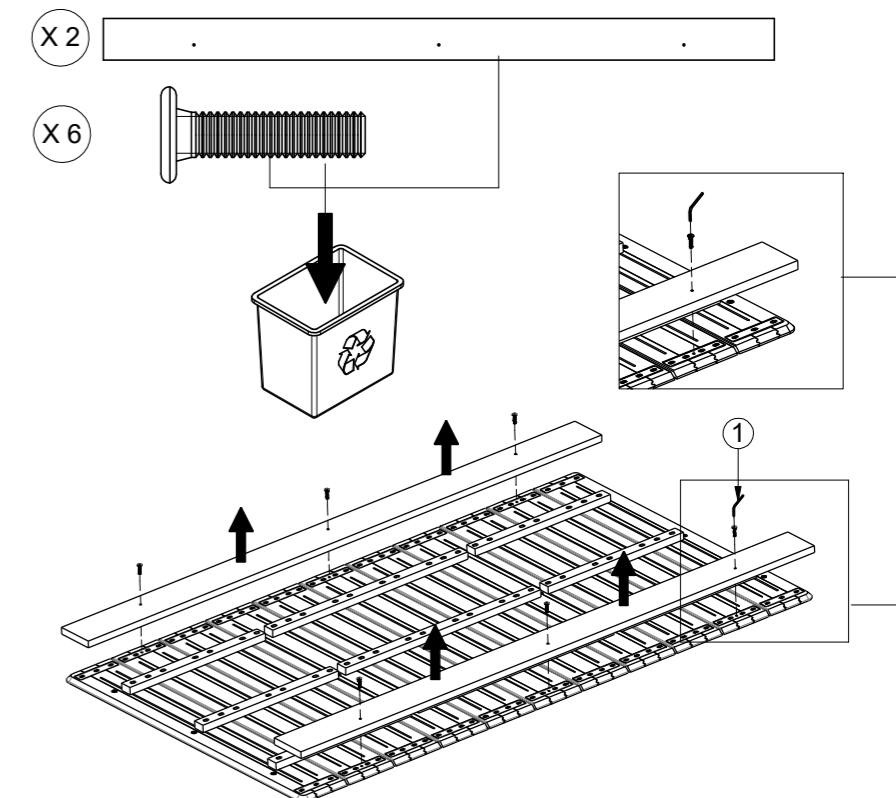

1 TEAK TOP (MODEL 108466)