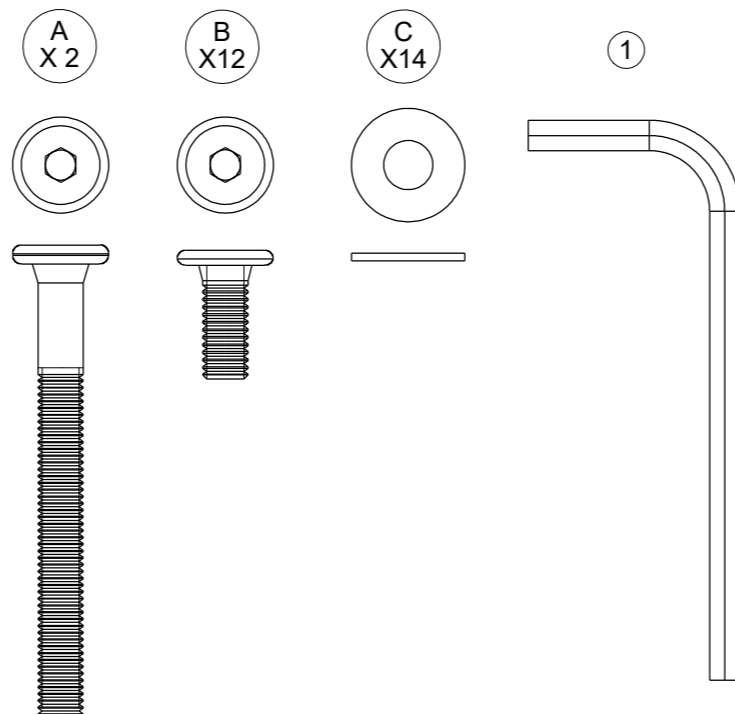

## DINING TABLE

### 179 CM TEAK TOP

ASSEMBLY GUIDE

 GLOSTER