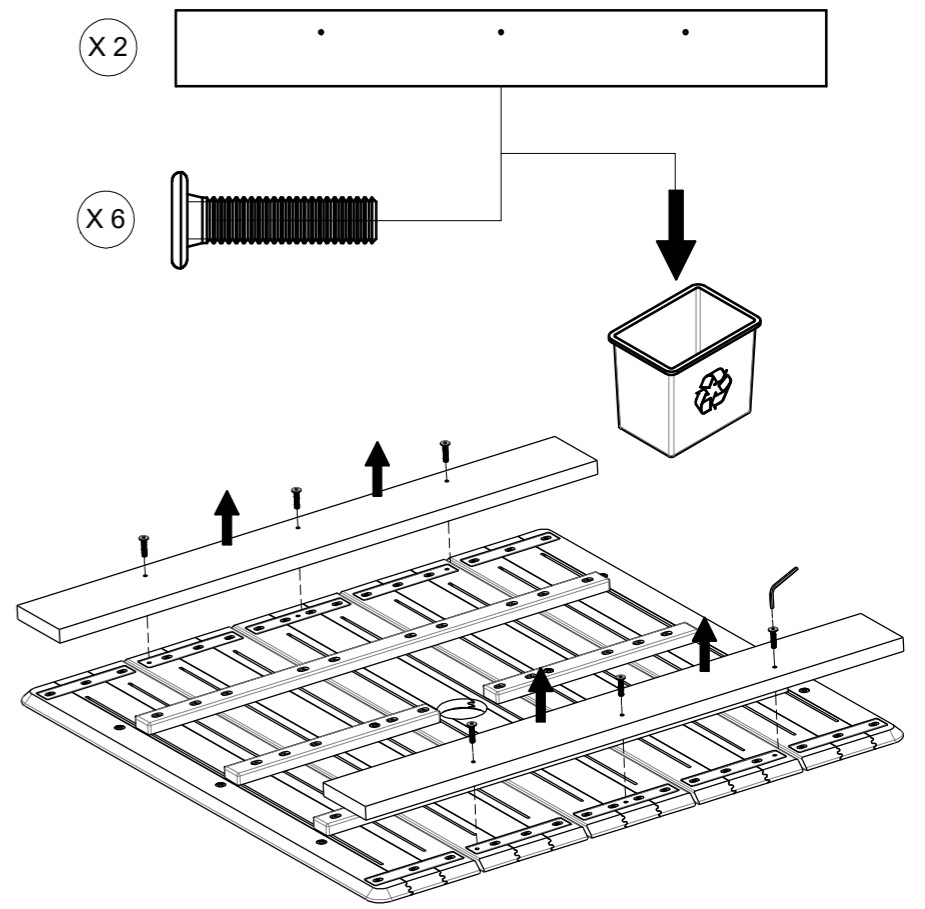

1 TEAK TOP (MODEL 108465)