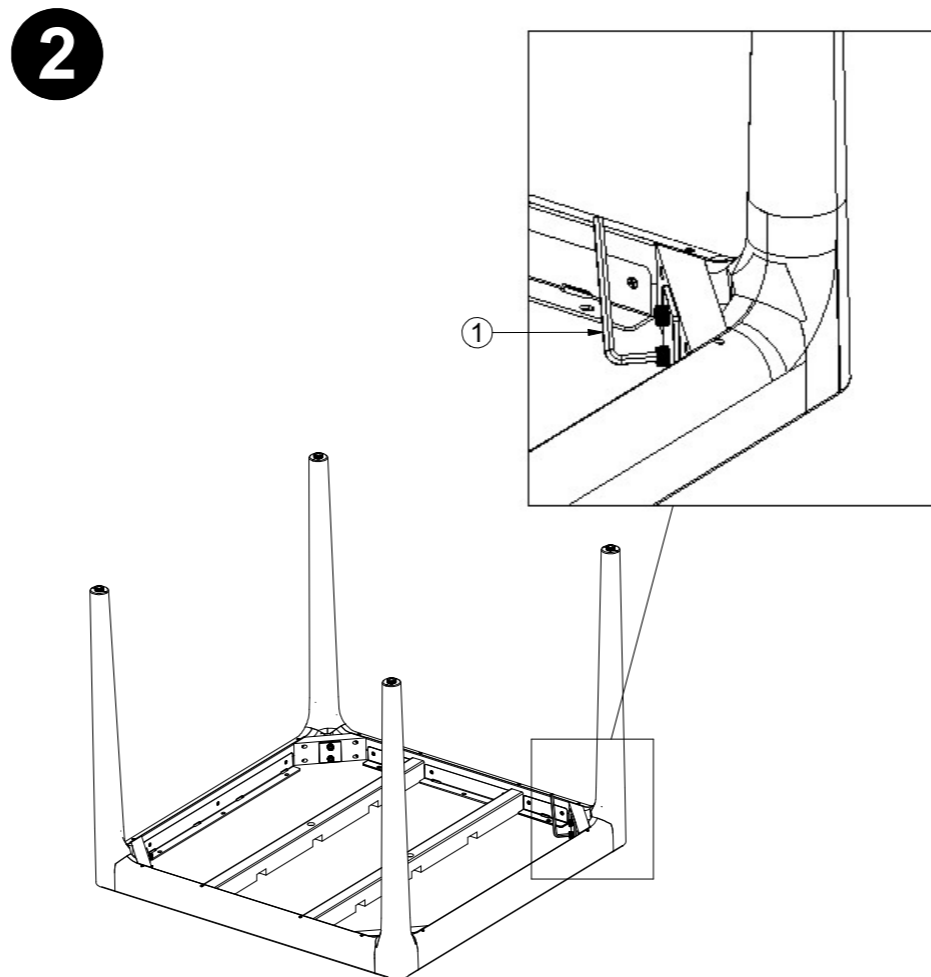

# LIMA DINING TABLE 87 CM SQUARE TEAK TOP

ASSEMBLY GUIDE

 GLOSTER