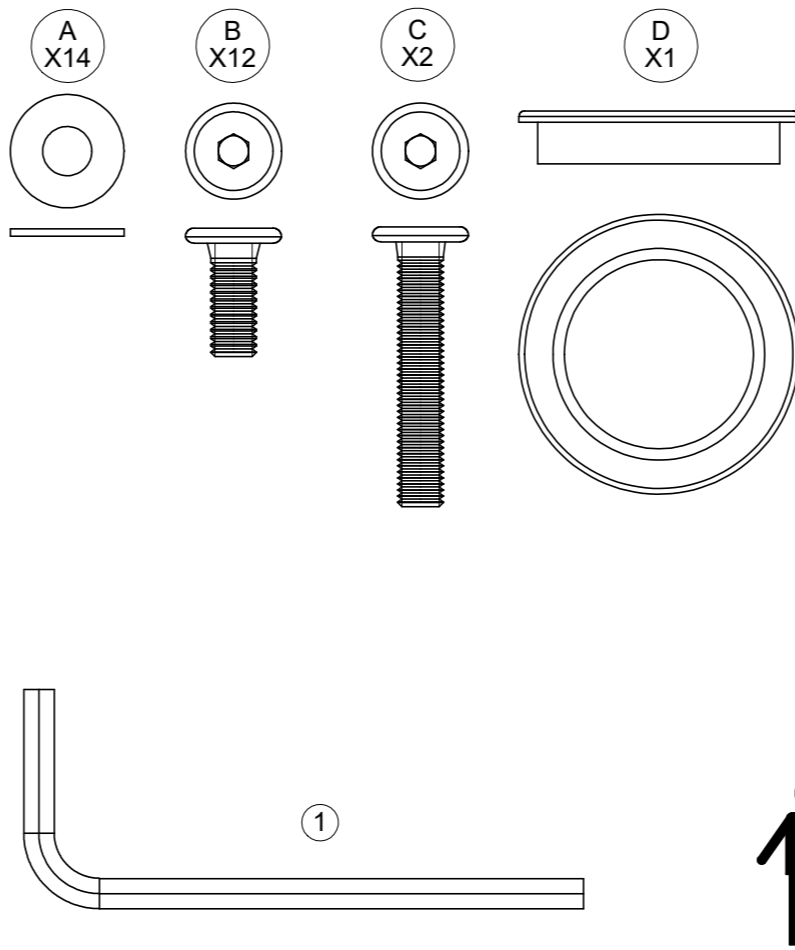

# LIMA DINING TABLE 87 CM SQUARE TEAK TOP

ASSEMBLY GUIDE

 GLOSTER