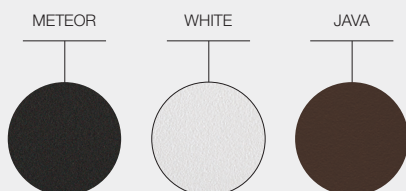

ITEM NUMBERS

100693 : Meteor Frame / Nero Ceramic Top
100692 : White Frame / Nero Ceramic Top
100695 : Meteor Frame / Bianco Ceramic Top
100694 : White Frame / Bianco Ceramic Top
108416 : Java Frame / Emperor Ceramic Top

FRAME COLOURS

TABLE TOPS