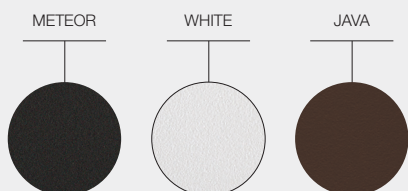

FRAME COLOURS