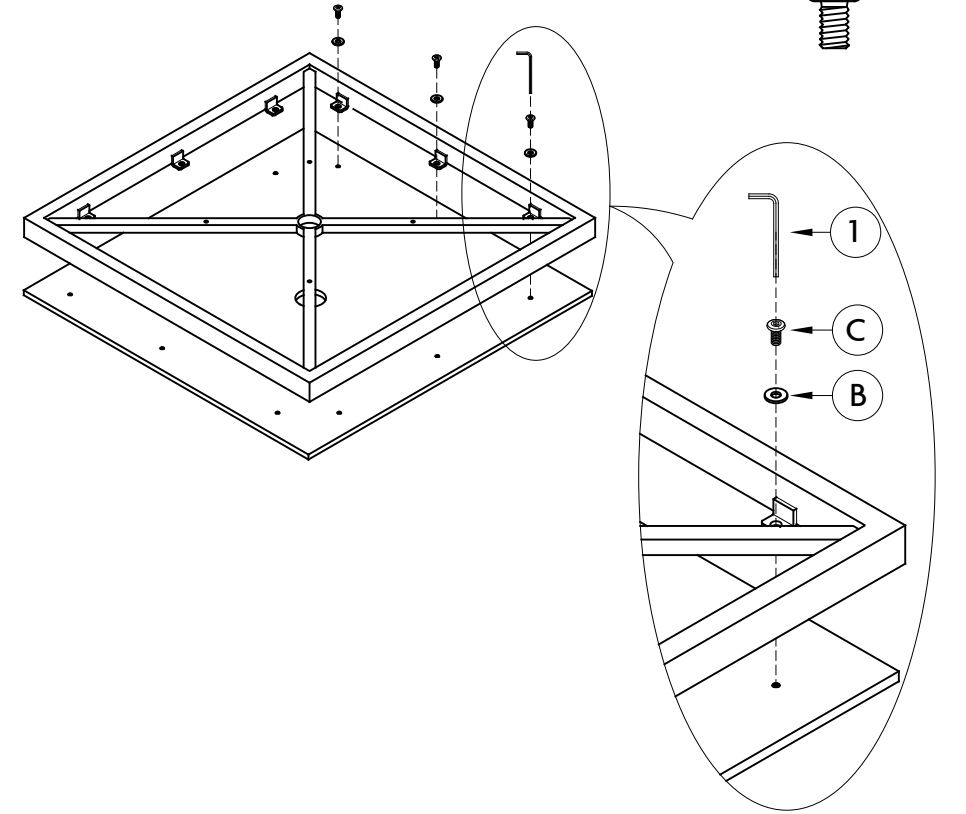

GLOSTER

549 Azore 34" Square Pedestal Dining Table
 Assembly Instructions
 Alu Slats Top / Synthetic Wood Top / Teak Top / HPL

1 Alu Slats Top / Synthetic Wood Top / Teak Top

1 HPL Top

2 Alu Slats Top / Synthetic Wood Top / Teak Top / HPL Top

3 Alu Slats Top / Synthetic Wood Top / Teak Top / HPL Top

4

5

Alu Slats Top / Synthetic Wood Top / Teak Top / HPL Top