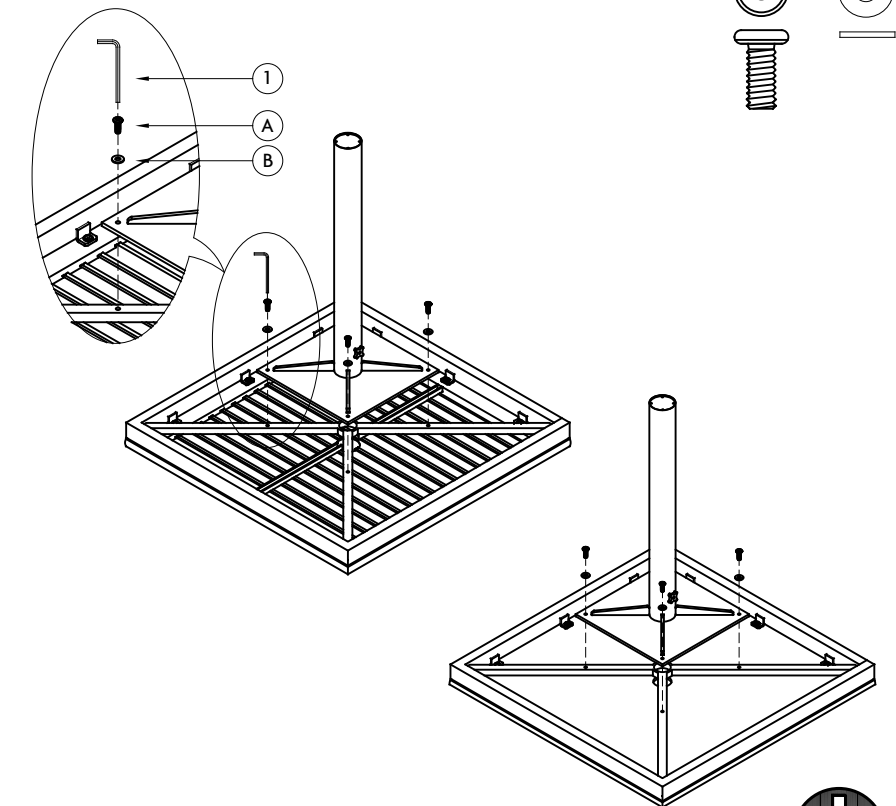

GLOSTER

549 Azore 34" Square Pedestal Dining Table
 Assembly Instructions
 Alu Slats Top / Synthetic Wood Top / Teak Top / HPL

1 Alu Slats Top / Synthetic Wood Top / Teak Top

1 HPL Top

2 Alu Slats Top / Synthetic Wood Top / Teak Top / HPL Top

3 Alu Slats Top / Synthetic Wood Top / Teak Top / HPL Top

4

5

Alu Slats Top / Synthetic Wood Top / Teak Top / HPL Top