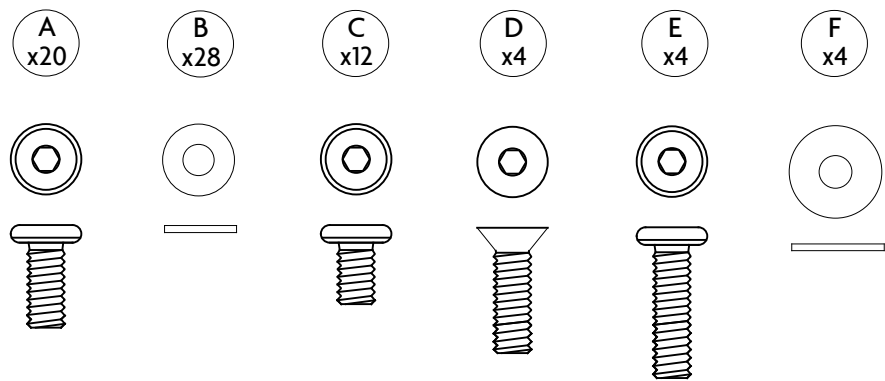

GLOSTER

549 Azore 34" Square Pedestal Dining Table
 Assembly Instructions
 Alu Slats Top / Synthetic Wood Top / Teak Top / HPL

1 Alu Slats Top / Synthetic Wood Top / Teak Top

1 HPL Top

2 Alu Slats Top / Synthetic Wood Top / Teak Top / HPL Top

3 Alu Slats Top / Synthetic Wood Top / Teak Top / HPL Top

4

5

Alu Slats Top / Synthetic Wood Top / Teak Top / HPL Top