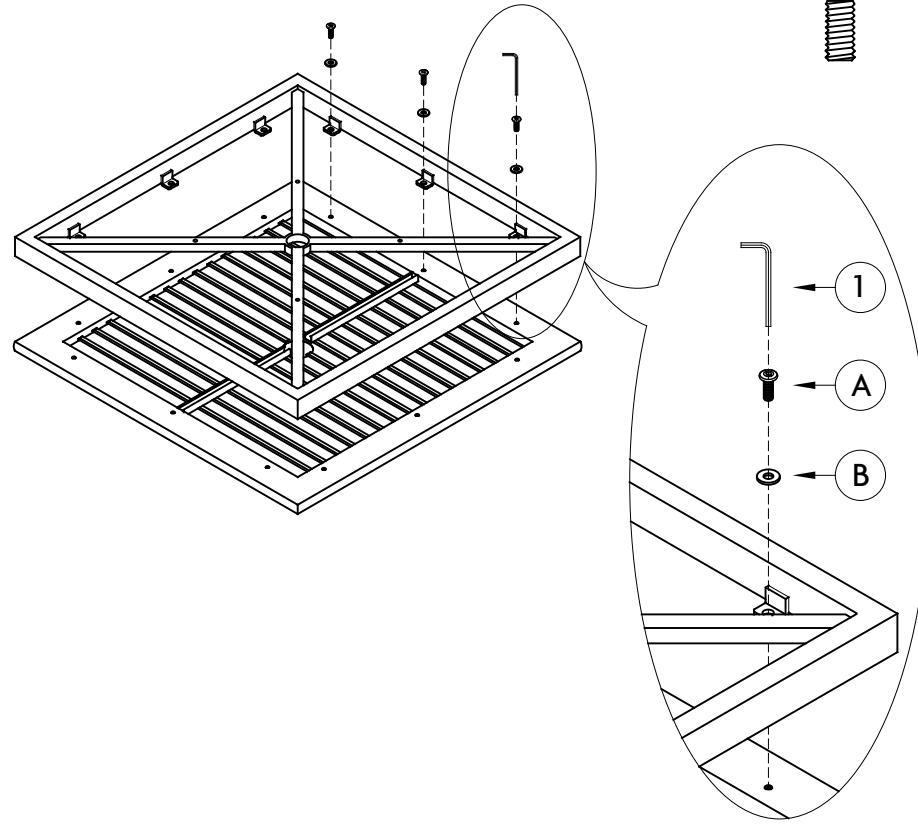

GLOSTER

549 Azore 34" Square Pedestal Dining Table
 Assembly Instructions
 Alu Slats Top / Synthetic Wood Top / Teak Top / HPL

1 Alu Slats Top / Synthetic Wood Top / Teak Top

1 HPL Top

2 Alu Slats Top / Synthetic Wood Top / Teak Top / HPL Top

3 Alu Slats Top / Synthetic Wood Top / Teak Top / HPL Top

4

5

Alu Slats Top / Synthetic Wood Top / Teak Top / HPL Top