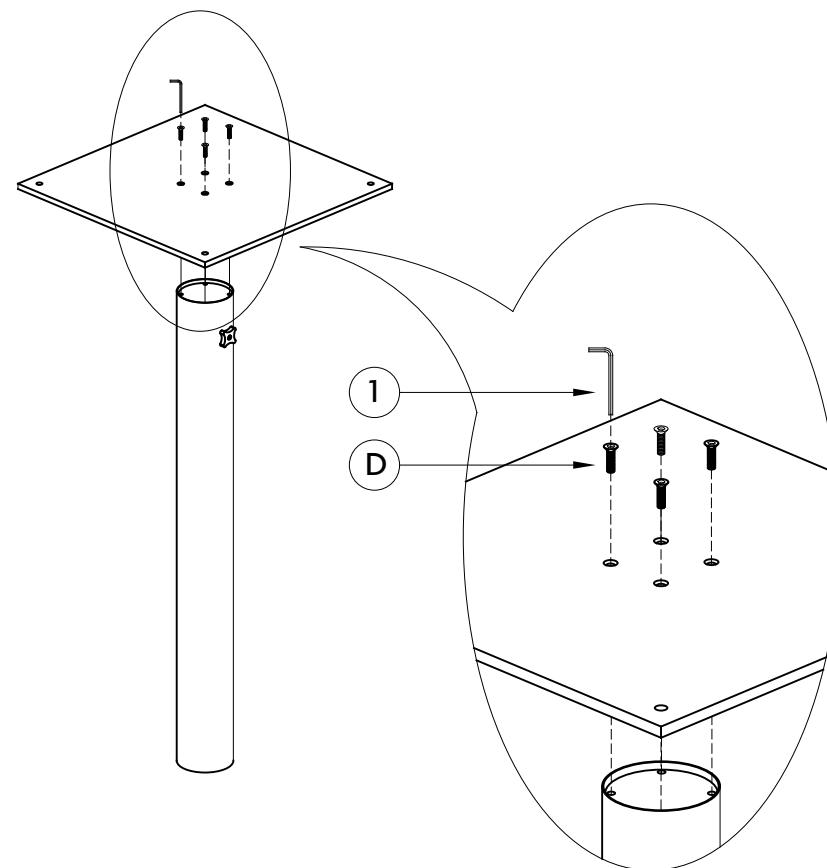

GLOSTER

549 Azore 34" Square Pedestal Dining Table
 Assembly Instructions
 Alu Slats Top / Synthetic Wood Top / Teak Top / HPL

1 Alu Slats Top / Synthetic Wood Top / Teak Top

1 HPL Top

2 Alu Slats Top / Synthetic Wood Top / Teak Top / HPL Top

3 Alu Slats Top / Synthetic Wood Top / Teak Top / HPL Top

4

5

Alu Slats Top / Synthetic Wood Top / Teak Top / HPL Top