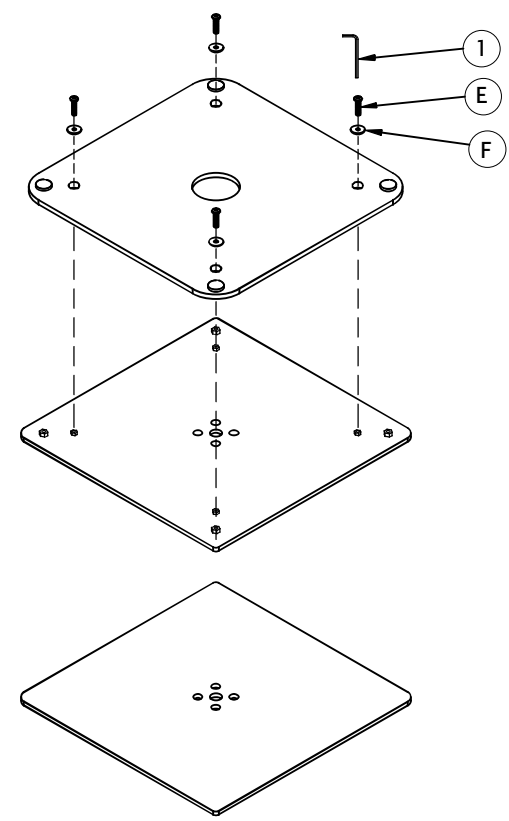

GLOSTER

549 Azore 34" Square Pedestal Dining Table
 Assembly Instructions
 Alu Slats Top / Synthetic Wood Top / Teak Top / HPL

1 Alu Slats Top / Synthetic Wood Top / Teak Top

1 HPL Top

2 Alu Slats Top / Synthetic Wood Top / Teak Top / HPL Top

3 Alu Slats Top / Synthetic Wood Top / Teak Top / HPL Top

4

5

Alu Slats Top / Synthetic Wood Top / Teak Top / HPL Top