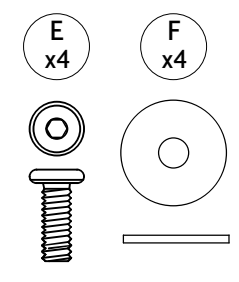

GLOSTER

549 Azore 34" Square Pedestal Dining Table
 Assembly Instructions
 Alu Slats Top / Synthetic Wood Top / Teak Top / HPL

1 Alu Slats Top / Synthetic Wood Top / Teak Top

1 HPL Top

2 Alu Slats Top / Synthetic Wood Top / Teak Top / HPL Top

3 Alu Slats Top / Synthetic Wood Top / Teak Top / HPL Top

4

5

Alu Slats Top / Synthetic Wood Top / Teak Top / HPL Top