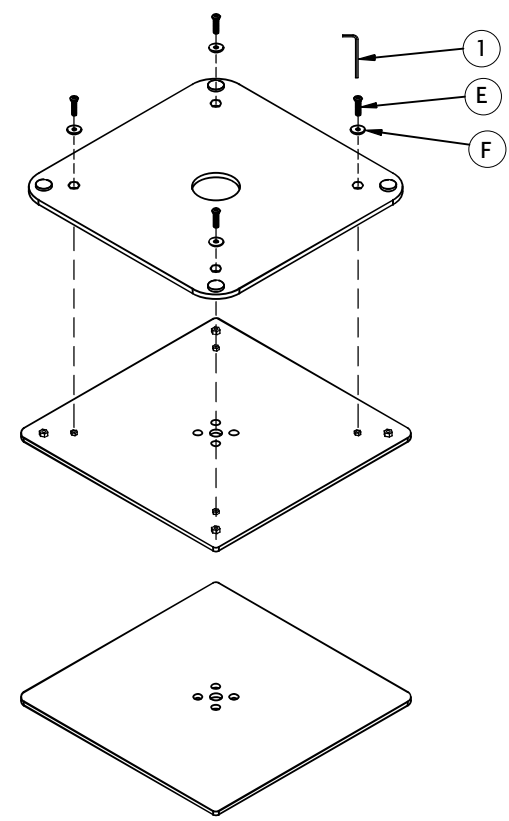

554 Azore 34" Bar Height Table Assembly Instructions
 Alu Slats Top / Synthetic Wood Top /
 Teak Top / HPL

1 Alu Slats Top / Synthetic Wood Top / Teak Top

1 HPL Top

2 Alu Slats Top / Synthetic Wood Top / Teak Top / HPL Top

3 Alu Slats Top / Synthetic Wood Top / Teak Top / HPL Top

4

5

Alu Slats Top / Synthetic Wood Top / Teak Top / HPL Top