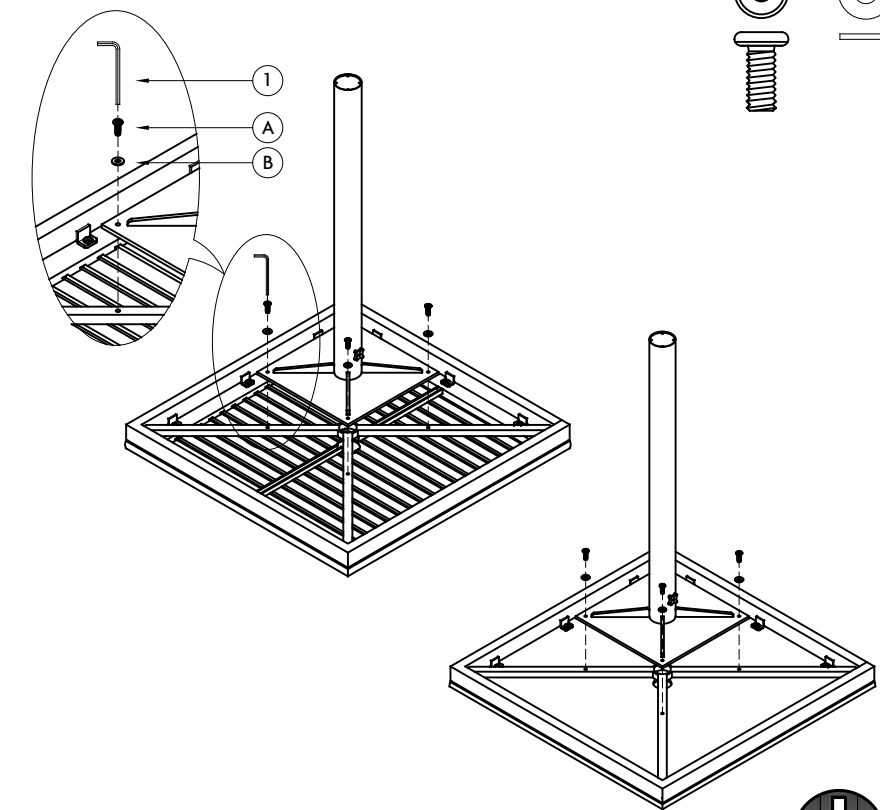

554 Azore 34" Bar Height Table Assembly Instructions
 Alu Slats Top / Synthetic Wood Top /
 Teak Top / HPL

1 Alu Slats Top / Synthetic Wood Top / Teak Top

1 HPL Top

2 Alu Slats Top / Synthetic Wood Top / Teak Top / HPL Top

3 Alu Slats Top / Synthetic Wood Top / Teak Top / HPL Top

4

5

Alu Slats Top / Synthetic Wood Top / Teak Top / HPL Top