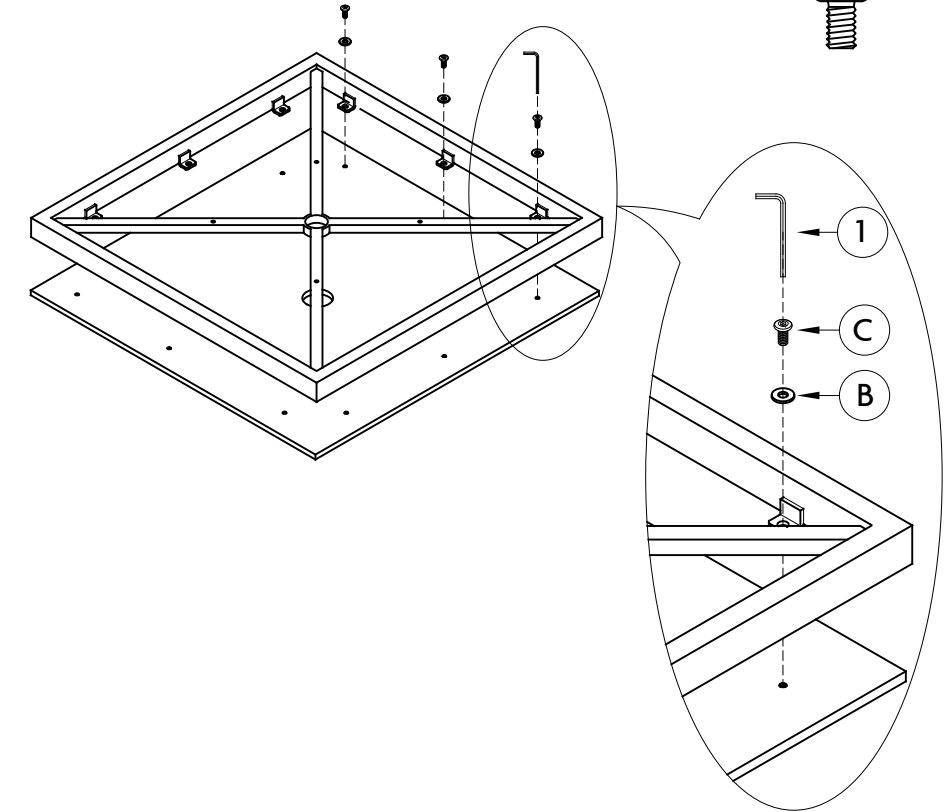

554 Azore 34" Bar Height Table Assembly Instructions
 Alu Slats Top / Synthetic Wood Top /
 Teak Top / HPL

1 Alu Slats Top / Synthetic Wood Top / Teak Top

1 HPL Top

2 Alu Slats Top / Synthetic Wood Top / Teak Top / HPL Top

3 Alu Slats Top / Synthetic Wood Top / Teak Top / HPL Top

4

5

Alu Slats Top / Synthetic Wood Top / Teak Top / HPL Top