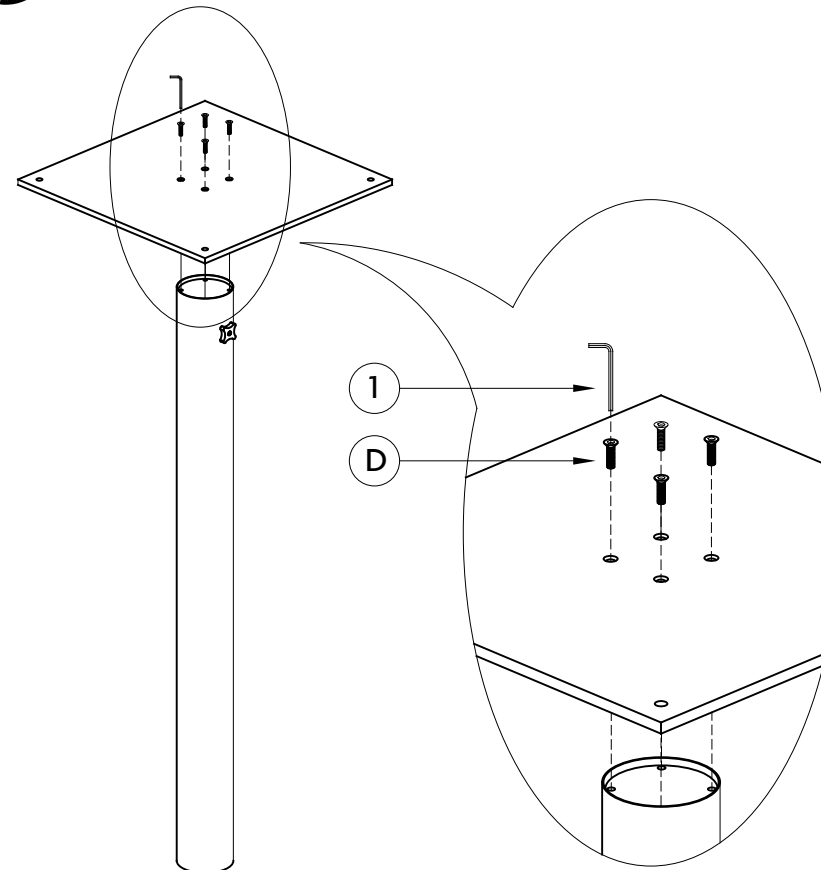

554 Azore 34" Bar Height Table Assembly Instructions
 Alu Slats Top / Synthetic Wood Top /
 Teak Top / HPL

1 Alu Slats Top / Synthetic Wood Top / Teak Top

1 HPL Top

2 Alu Slats Top / Synthetic Wood Top / Teak Top / HPL Top

3 Alu Slats Top / Synthetic Wood Top / Teak Top / HPL Top

4

5

Alu Slats Top / Synthetic Wood Top / Teak Top / HPL Top