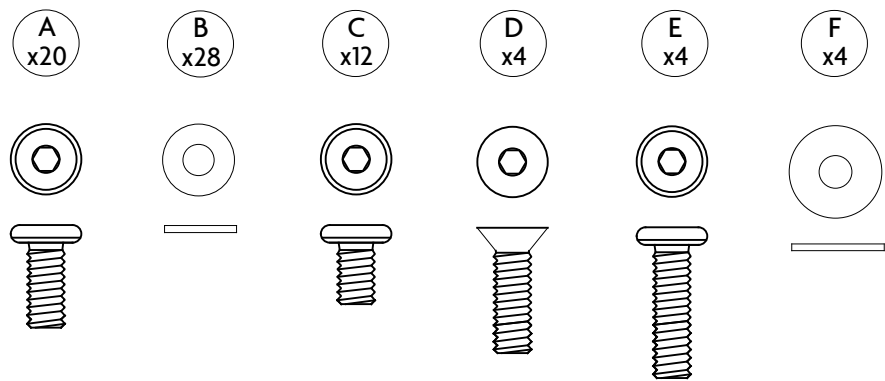

554 Azore 34" Bar Height Table Assembly Instructions
 Alu Slats Top / Synthetic Wood Top /
 Teak Top / HPL

1 Alu Slats Top / Synthetic Wood Top / Teak Top

1 HPL Top

2 Alu Slats Top / Synthetic Wood Top / Teak Top / HPL Top

3 Alu Slats Top / Synthetic Wood Top / Teak Top / HPL Top

4

5

Alu Slats Top / Synthetic Wood Top / Teak Top / HPL Top