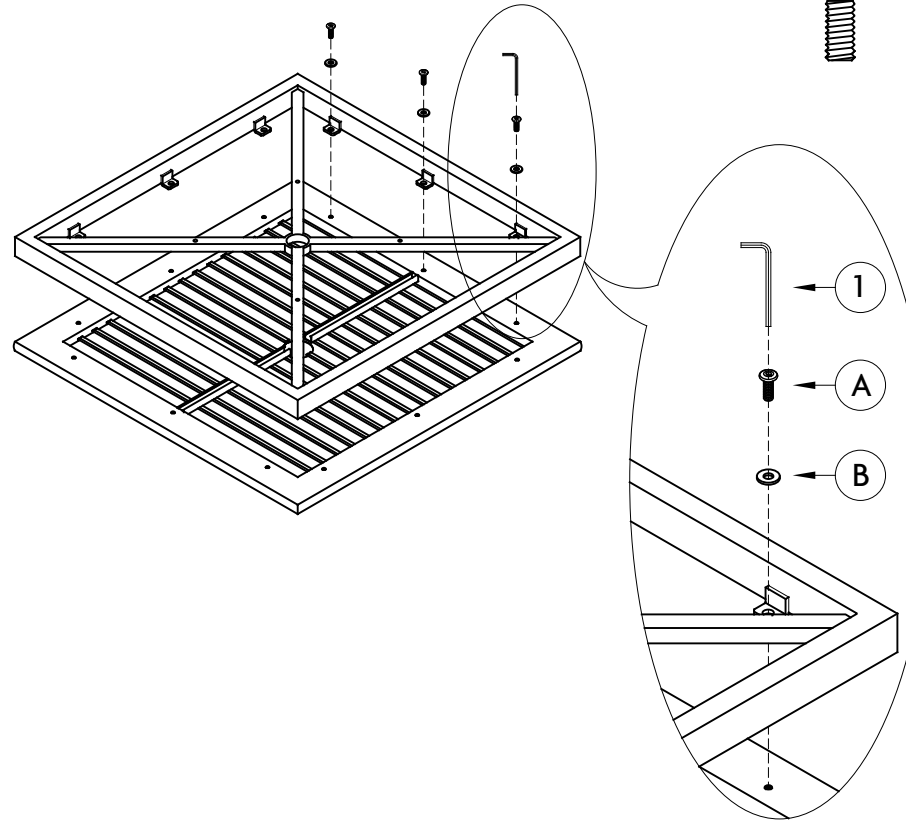

554 Azore 34" Bar Height Table Assembly Instructions
 Alu Slats Top / Synthetic Wood Top /
 Teak Top / HPL

1 Alu Slats Top / Synthetic Wood Top / Teak Top

1 HPL Top

2 Alu Slats Top / Synthetic Wood Top / Teak Top / HPL Top

3 Alu Slats Top / Synthetic Wood Top / Teak Top / HPL Top

4

5

Alu Slats Top / Synthetic Wood Top / Teak Top / HPL Top