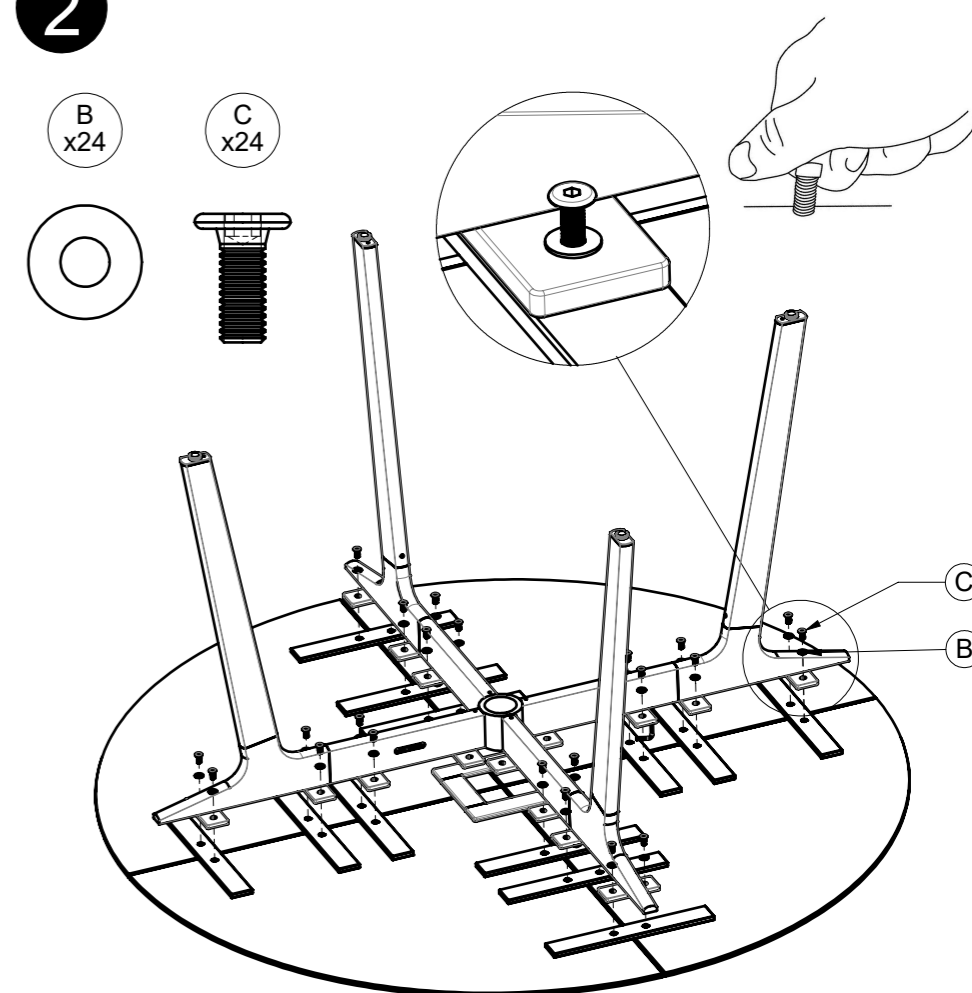

7662 / 7667 / 7668

Carver 140 Cm Round Dining Table - Ceramic Top

1

2

A
x4

B
x24

C
x24

3