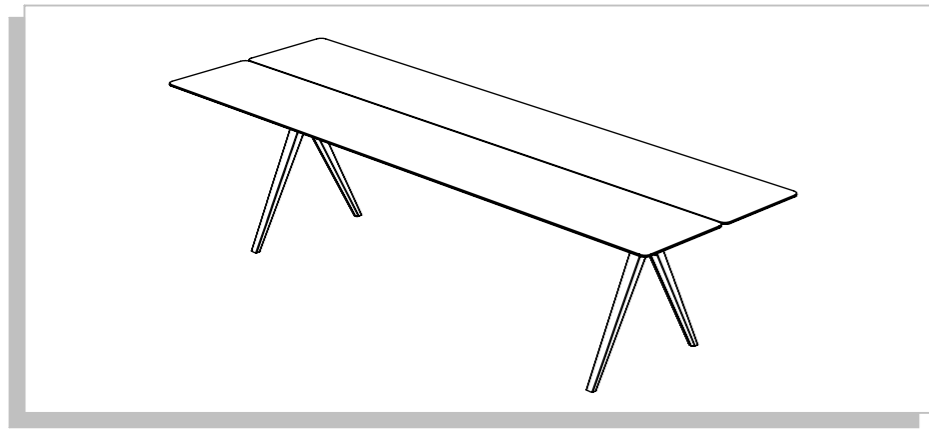

GLOSTER

8151

Split Dining Table 280cm Ceramic Top