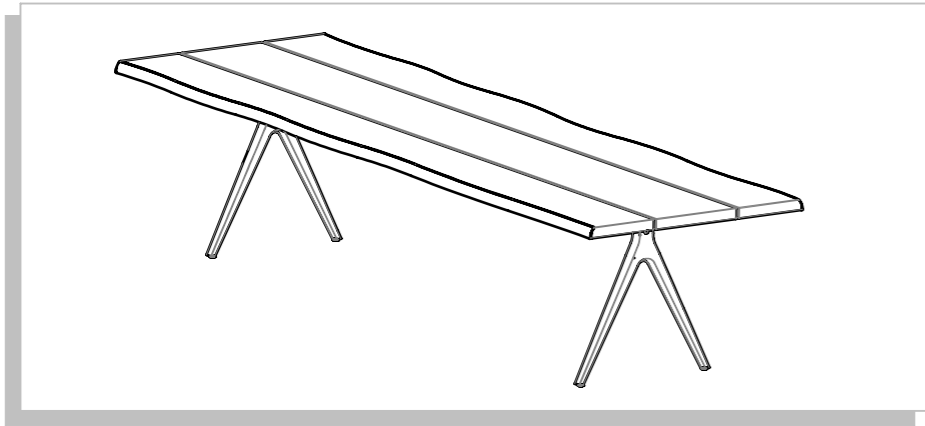

GLOSTER

8166BS / 8166BC

Split Raw Table 350 cm - Sapwood Edge - Buffed
 Split Raw Table 350 cm - Contour Wood Edge - Buffed

1

2

3

4

C
x12

5

8166BS / 8166BC

Split Raw Table 350 cm - Sapwood Edge - Buffed
 Split Raw Table 350 cm - Contour Wood Edge - Buffed

1

2

3

5

C
x16