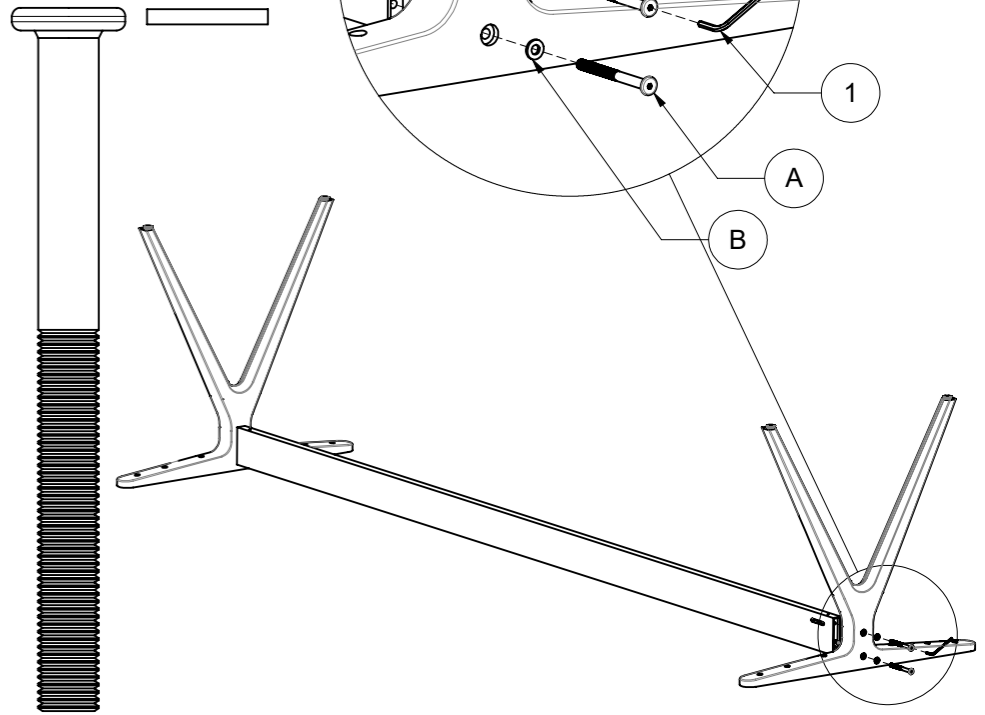

GLOSTER

8166BS / 8166BC

Split Raw Table 350 cm - Sapwood Edge - Buffed
 Split Raw Table 350 cm - Contour Wood Edge - Buffed

1

2

3

4

C
x12

5

8166BS / 8166BC

Split Raw Table 350 cm - Sapwood Edge - Buffed
 Split Raw Table 350 cm - Contour Wood Edge - Buffed

1

2

3

5

C
x16