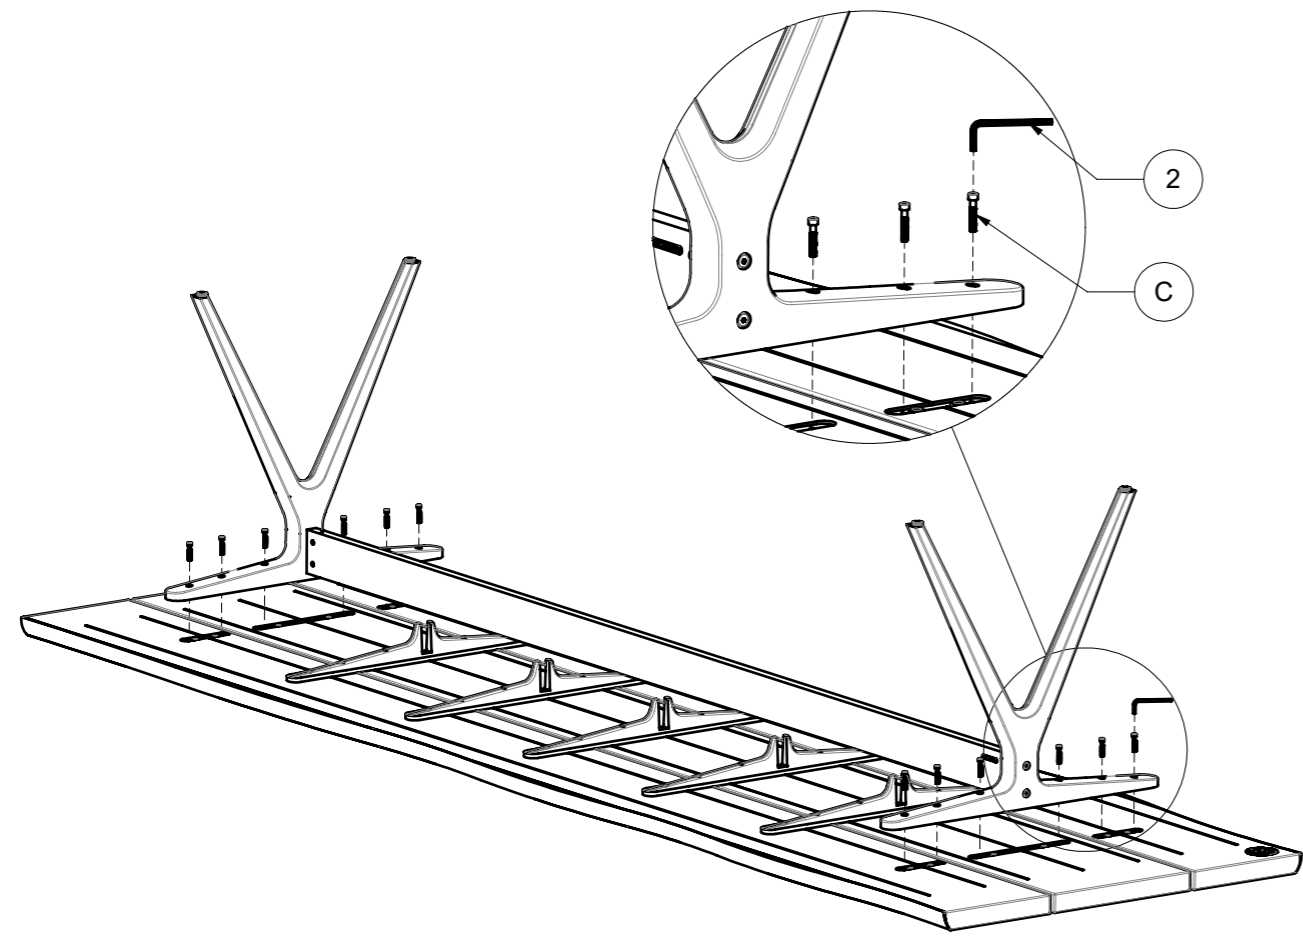

GLOSTER

8166BS / 8166BC

Split Raw Table 350 cm - Sapwood Edge - Buffed
 Split Raw Table 350 cm - Contour Wood Edge - Buffed

1

2

3

4

C
x12

5

8166BS / 8166BC

Split Raw Table 350 cm - Sapwood Edge - Buffed
 Split Raw Table 350 cm - Contour Wood Edge - Buffed

1

2

3

5

C
x16