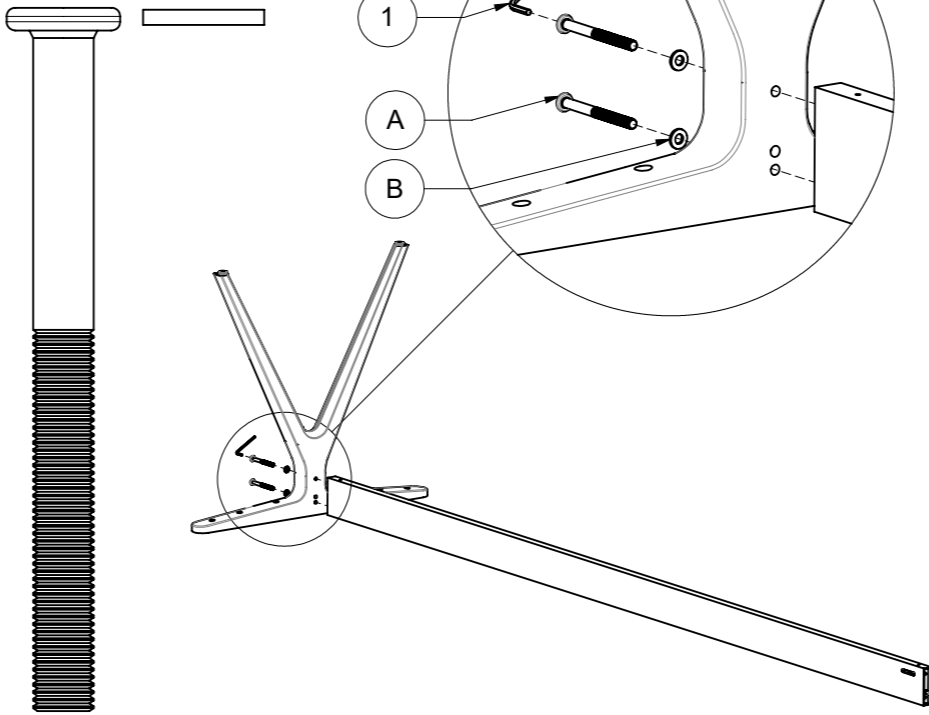

GLOSTER

8166BS / 8166BC

Split Raw Table 350 cm - Sapwood Edge - Buffed
 Split Raw Table 350 cm - Contour Wood Edge - Buffed

1

2

3

4

C
x12

5

8166BS / 8166BC

Split Raw Table 350 cm - Sapwood Edge - Buffed
 Split Raw Table 350 cm - Contour Wood Edge - Buffed

1

2

3

5

C
x16