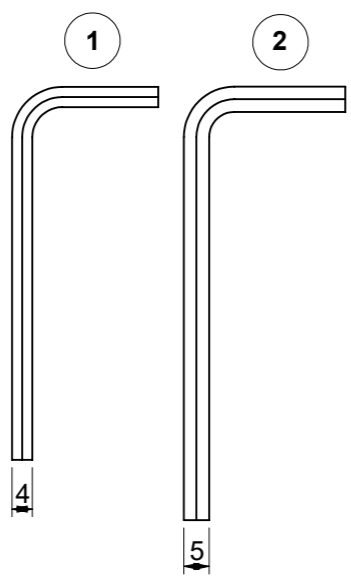

GLOSTER

8166BS / 8166BC

Split Raw Table 350 cm - Sapwood Edge - Buffed
 Split Raw Table 350 cm - Contour Wood Edge - Buffed

1

2

3

4

C
x12

5

8166BS / 8166BC

Split Raw Table 350 cm - Sapwood Edge - Buffed
 Split Raw Table 350 cm - Contour Wood Edge - Buffed

1

2

3

5

C
x16