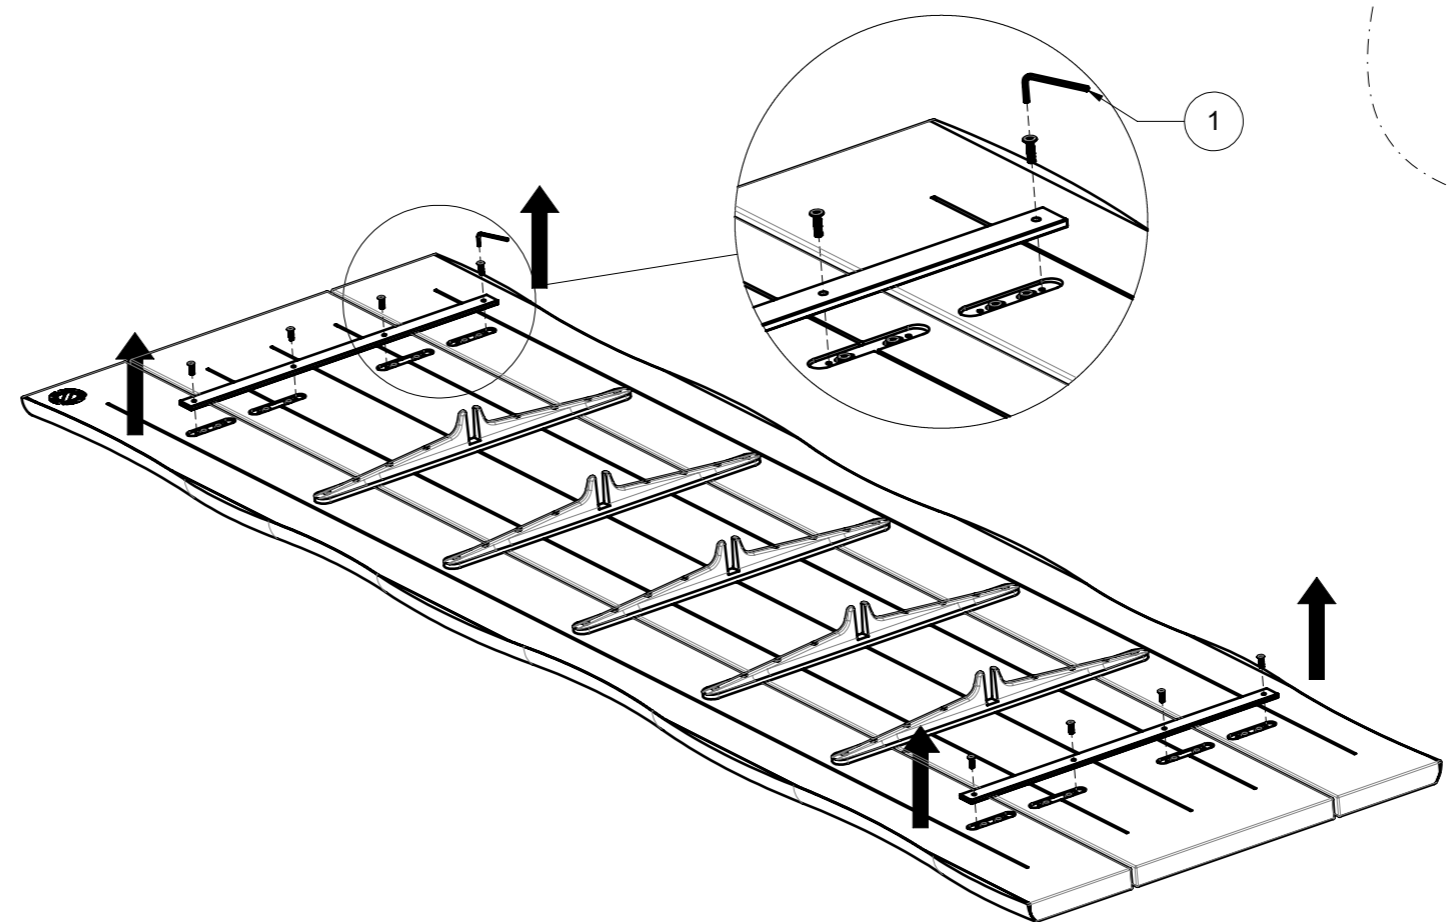

GLOSTER

8166BS / 8166BC

Split Raw Table 350 cm - Sapwood Edge - Buffed
 Split Raw Table 350 cm - Contour Wood Edge - Buffed

1

2

3

4

C
x12

5

8166BS / 8166BC

Split Raw Table 350 cm - Sapwood Edge - Buffed
 Split Raw Table 350 cm - Contour Wood Edge - Buffed

1

2

3

5

C
x16