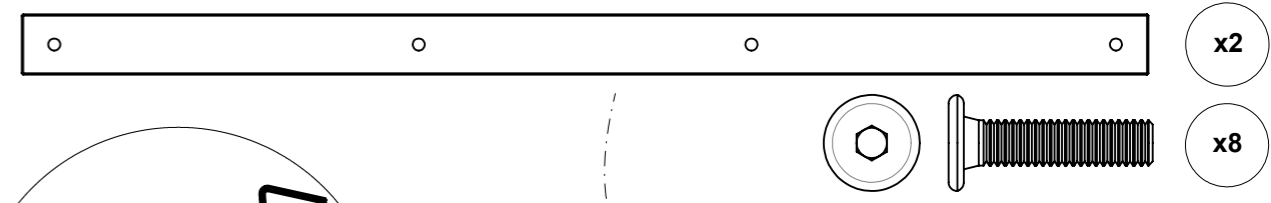

GLOSTER

8166BS / 8166BC

Split Raw Table 350 cm - Sapwood Edge - Buffed
 Split Raw Table 350 cm - Contour Wood Edge - Buffed

1

2

3

4

C
x12

5

8166BS / 8166BC

Split Raw Table 350 cm - Sapwood Edge - Buffed
 Split Raw Table 350 cm - Contour Wood Edge - Buffed

1

2

3

5

C
x16