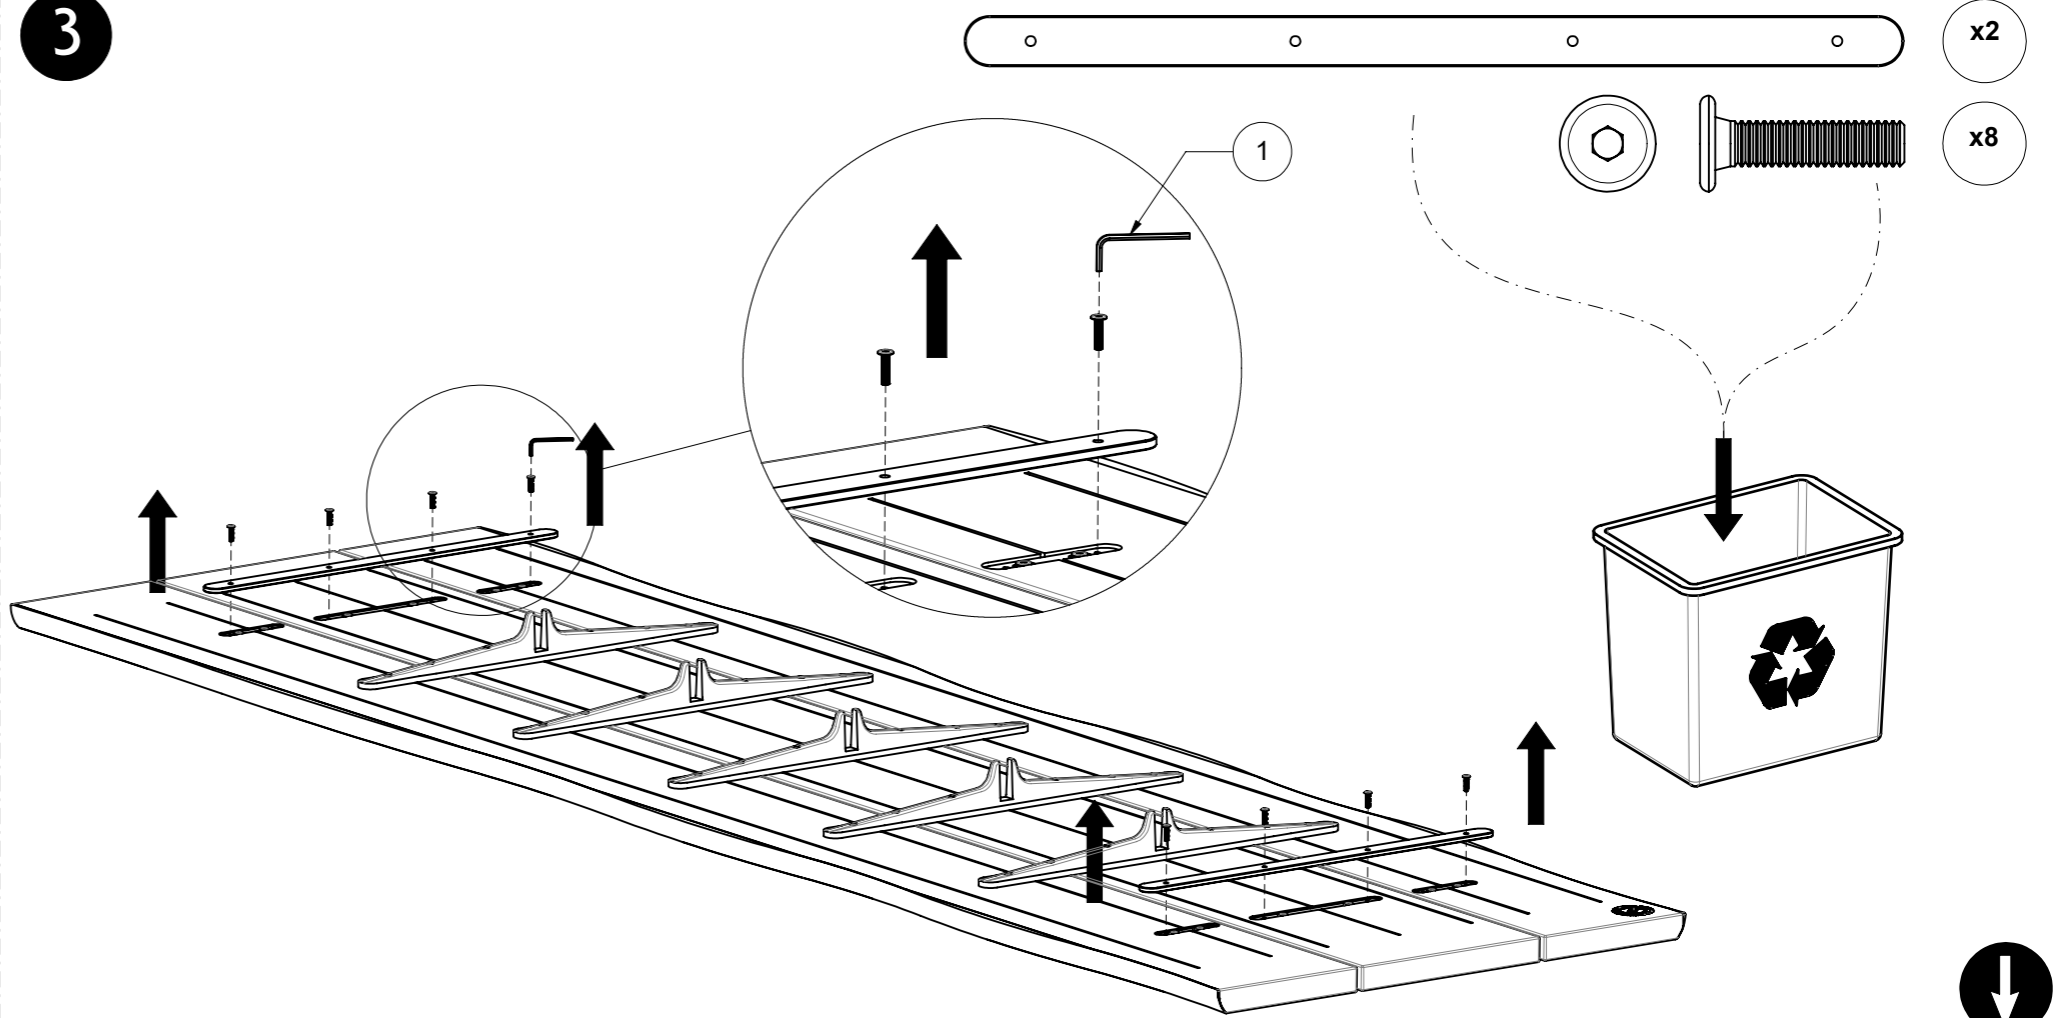

GLOSTER

8166BS / 8166BC

Split Raw Table 350 cm - Sapwood Edge - Buffed
 Split Raw Table 350 cm - Contour Wood Edge - Buffed

1

2

3

4

C
x12

5

8166BS / 8166BC

Split Raw Table 350 cm - Sapwood Edge - Buffed
 Split Raw Table 350 cm - Contour Wood Edge - Buffed

1

2

3

5

C
x16