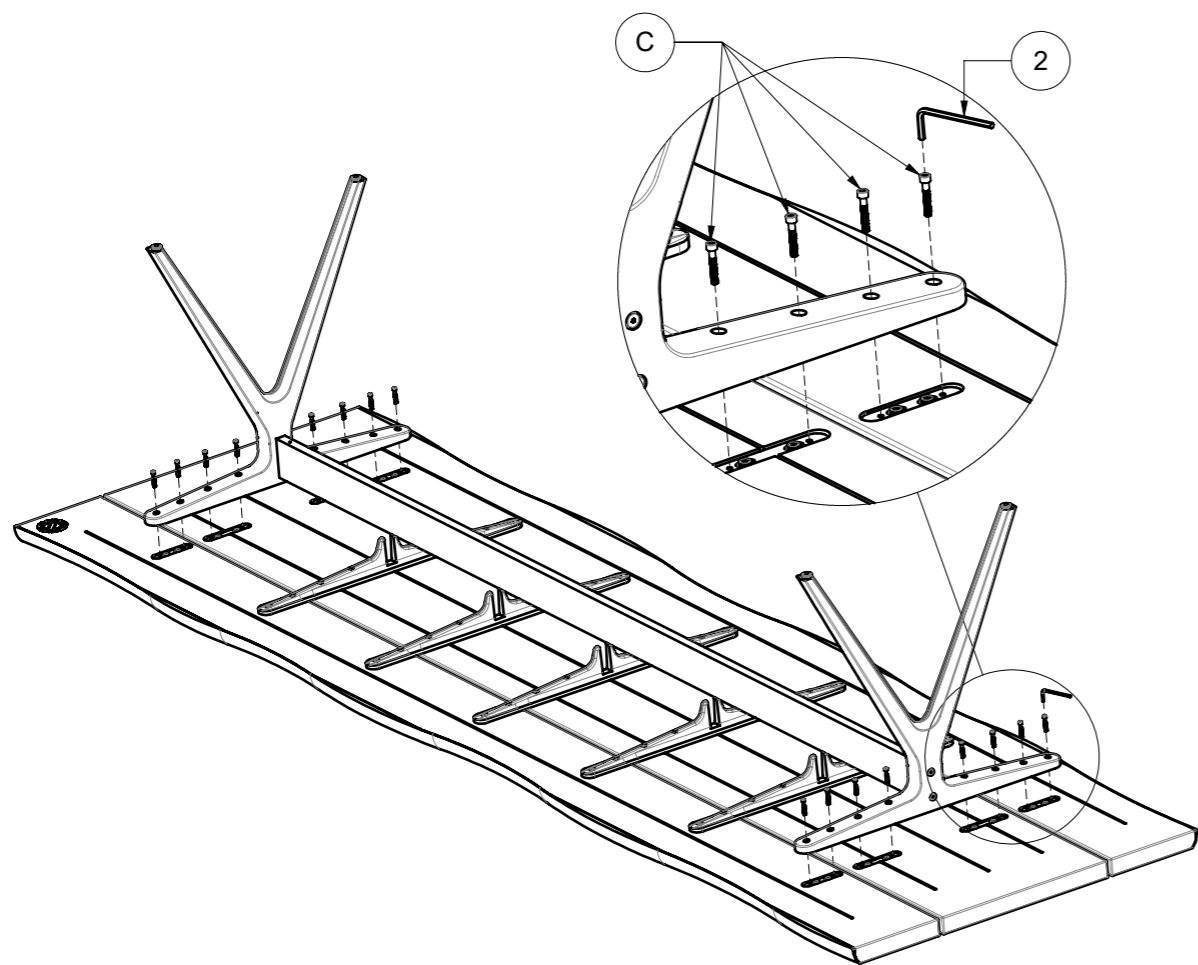

GLOSTER

8166BS / 8166BC

Split Raw Table 350 cm - Sapwood Edge - Buffed
 Split Raw Table 350 cm - Contour Wood Edge - Buffed

1

2

3

4

C
x12

5

8166BS / 8166BC

Split Raw Table 350 cm - Sapwood Edge - Buffed
 Split Raw Table 350 cm - Contour Wood Edge - Buffed

1

2

3

5

C
x16