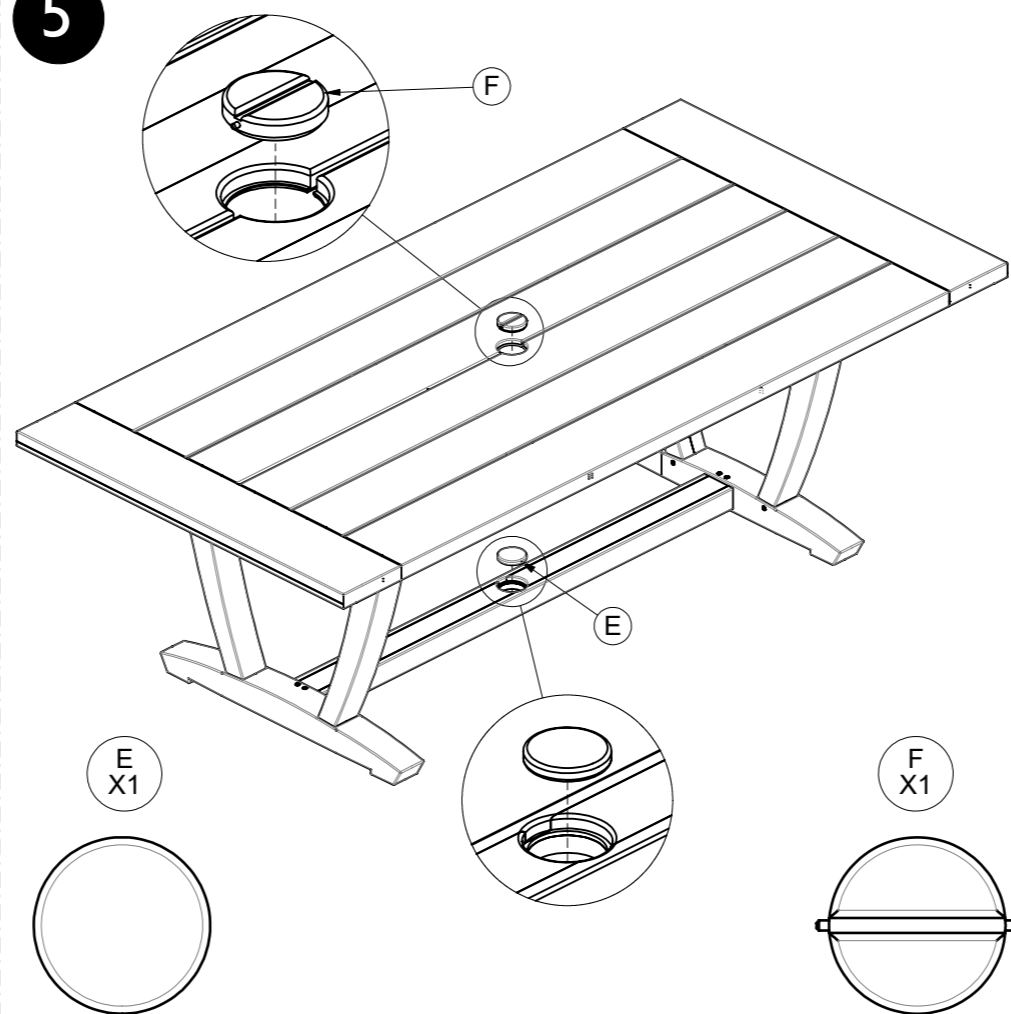

# GLOSTER

8630

Oyster Reef Table Rectangular 88 x 43

1

2

3

4

5