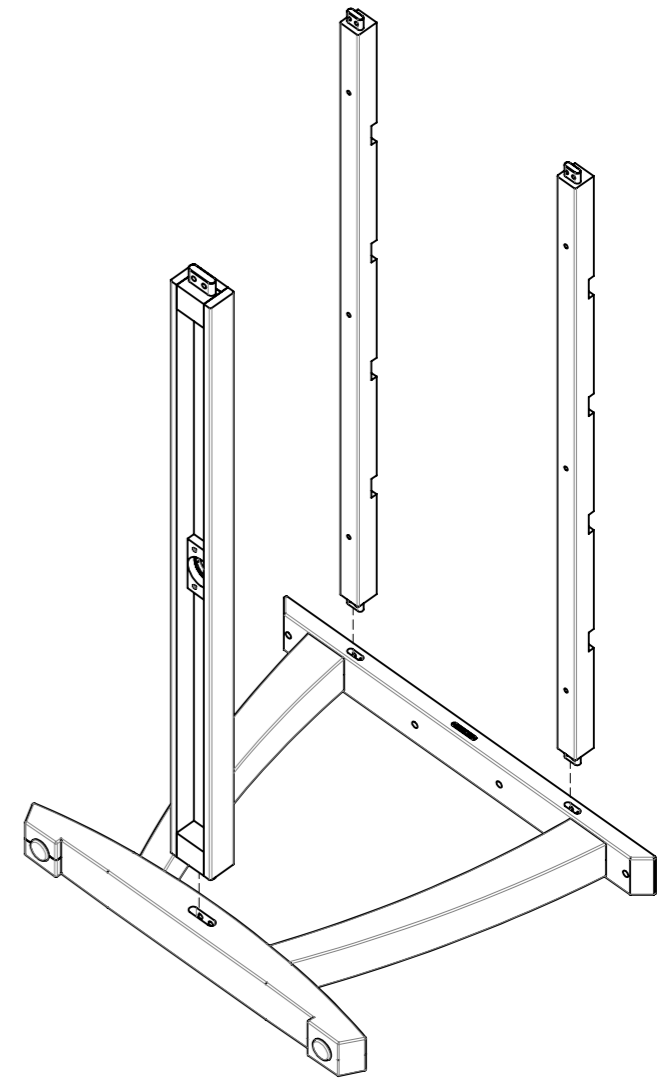

# GLOSTER

8630

Oyster Reef Table Rectangular 88 x 43

1

2

3

4

5