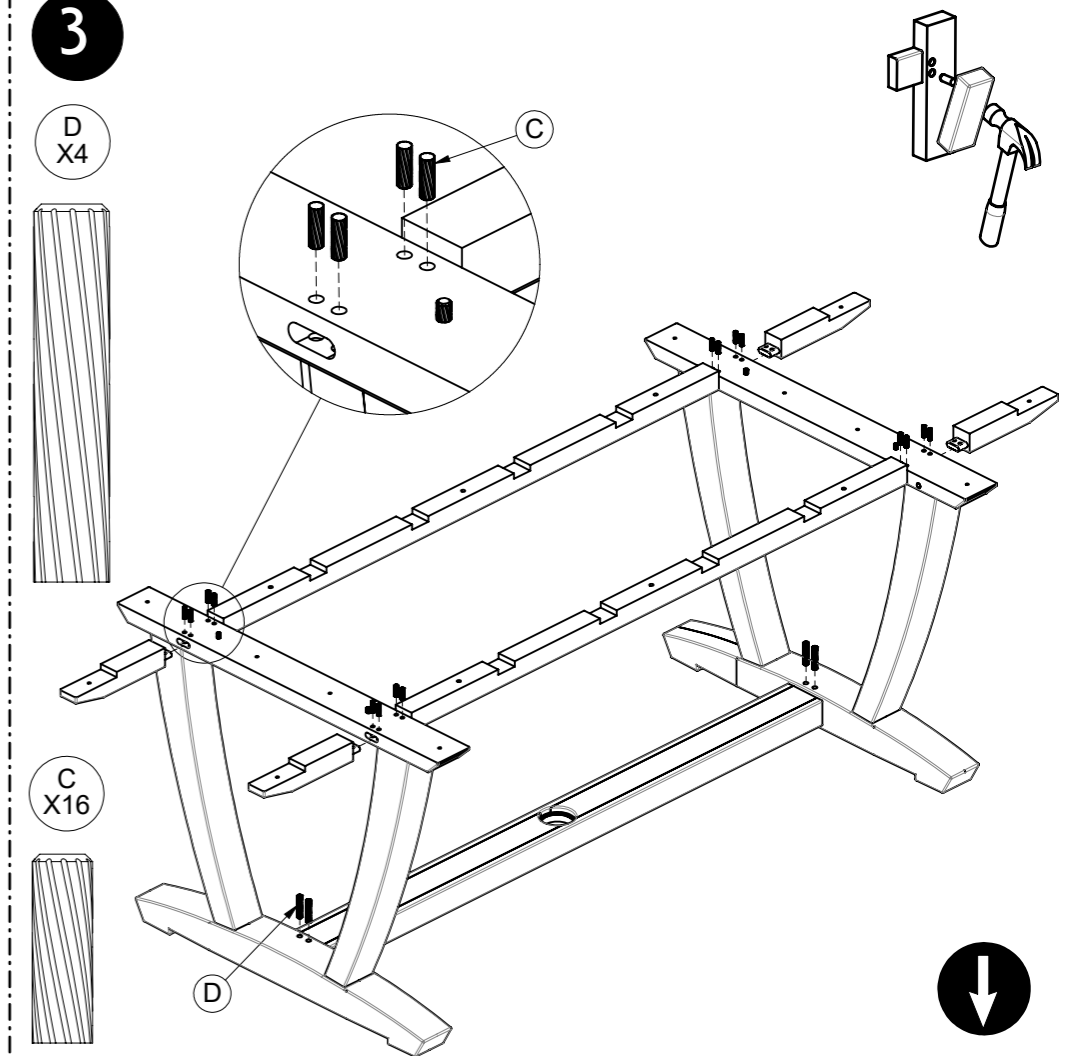

# GLOSTER

8630

Oyster Reef Table Rectangular 88 x 43

1

2

3

4

5