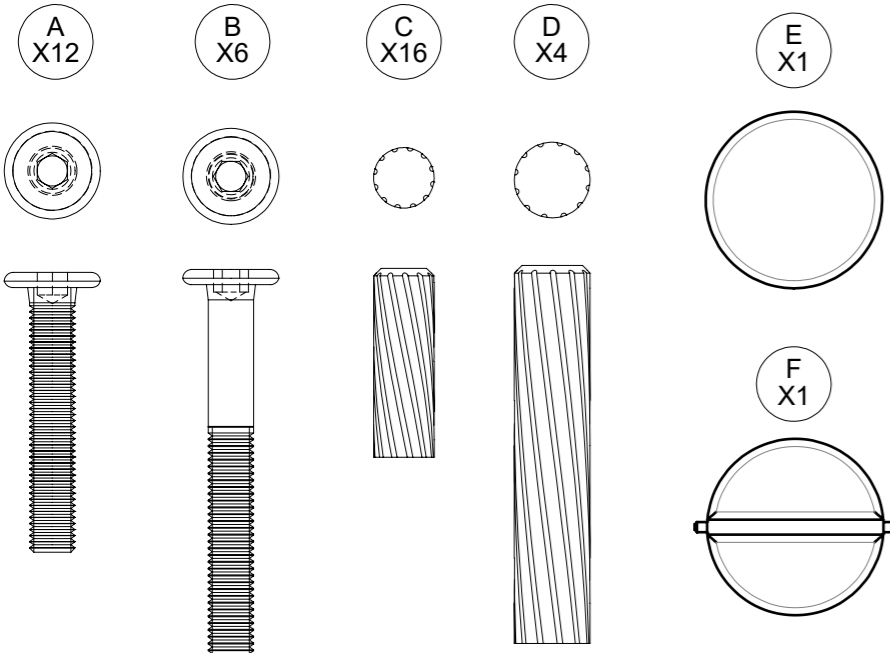

# GLOSTER

8630

Oyster Reef Table Rectangular 88 x 43

1

2

3

4

5