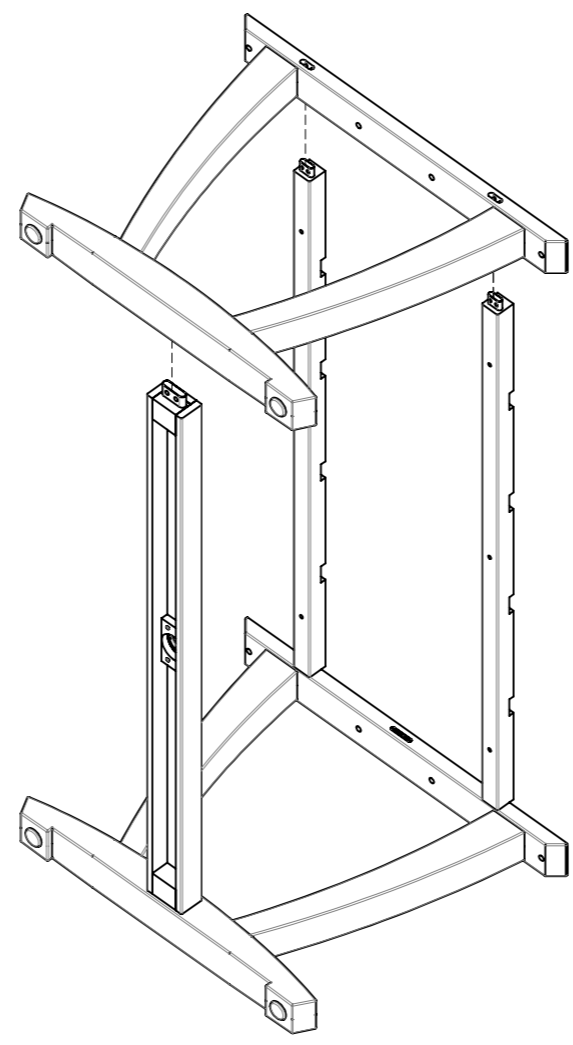

# GLOSTER

8630

Oyster Reef Table Rectangular 88 x 43

1

2

3

4

5