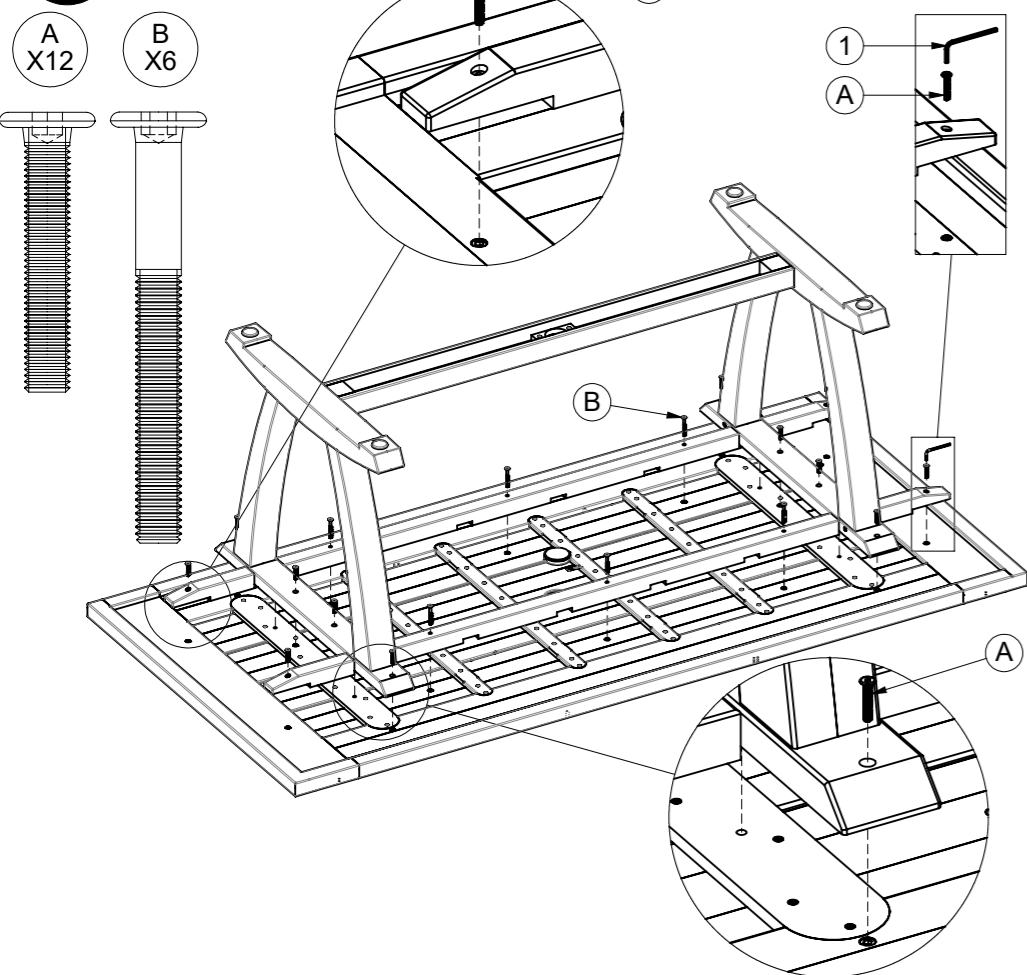

# GLOSTER

8630

Oyster Reef Table Rectangular 88 x 43

1

2

3

4

5