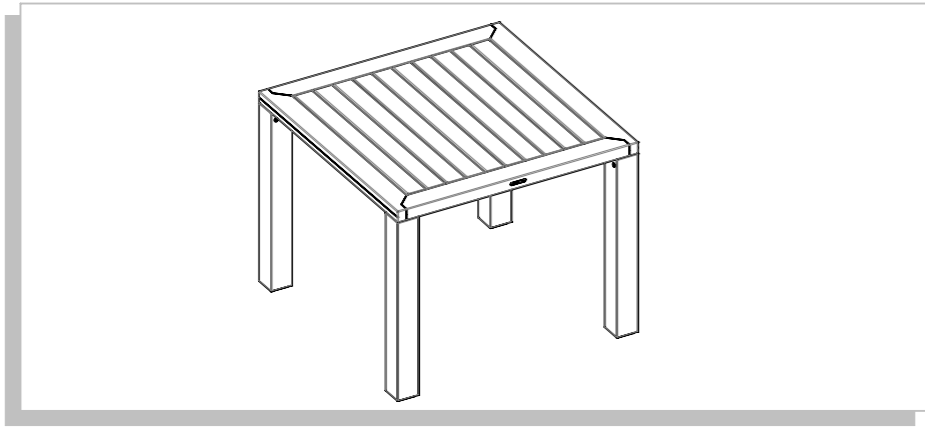

# GLOSTER

406

Square XL 92 Cm Square Table

1

A  
X16

2

A  
X16

1