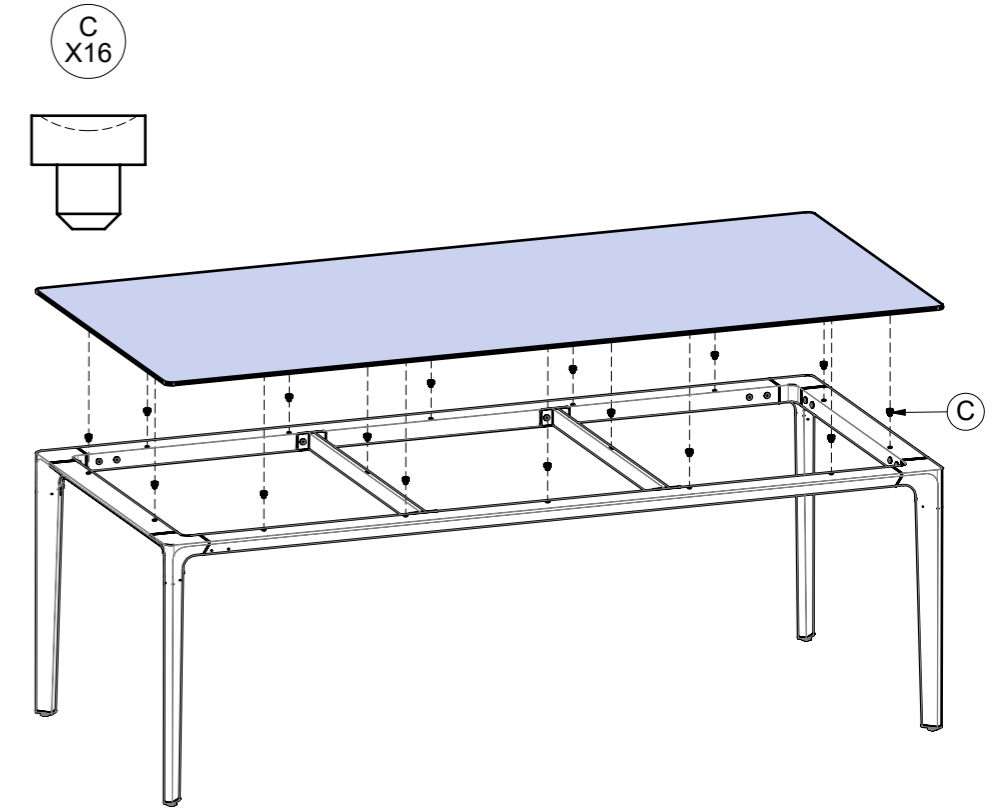

7 For Model : 7622 / 7627 / 7628