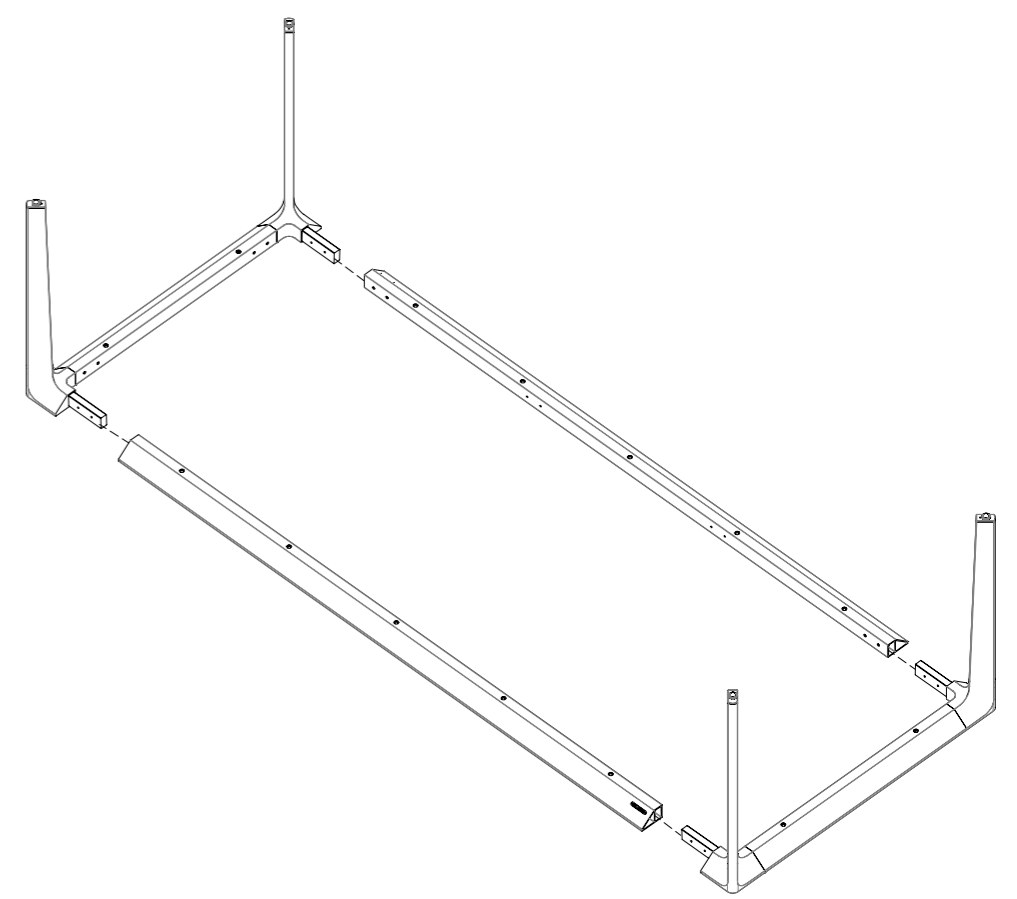

GLOSTER

7612 / 7617 / 7618 Carver Dining Table 170 Cm - Ceramic Top
 7622 / 7627 / 7628 Carver Dining Table 220 Cm - Ceramic Top
 7632 / 7637 / 7638 Carver Dining Table 280 Cm - Ceramic Top

1

2

3

4

A

B

C

1

A X16

B X16

A

B

5 For Model : 7632 / 7637 / 7638

6 For Model : 7612 / 7617 / 7618