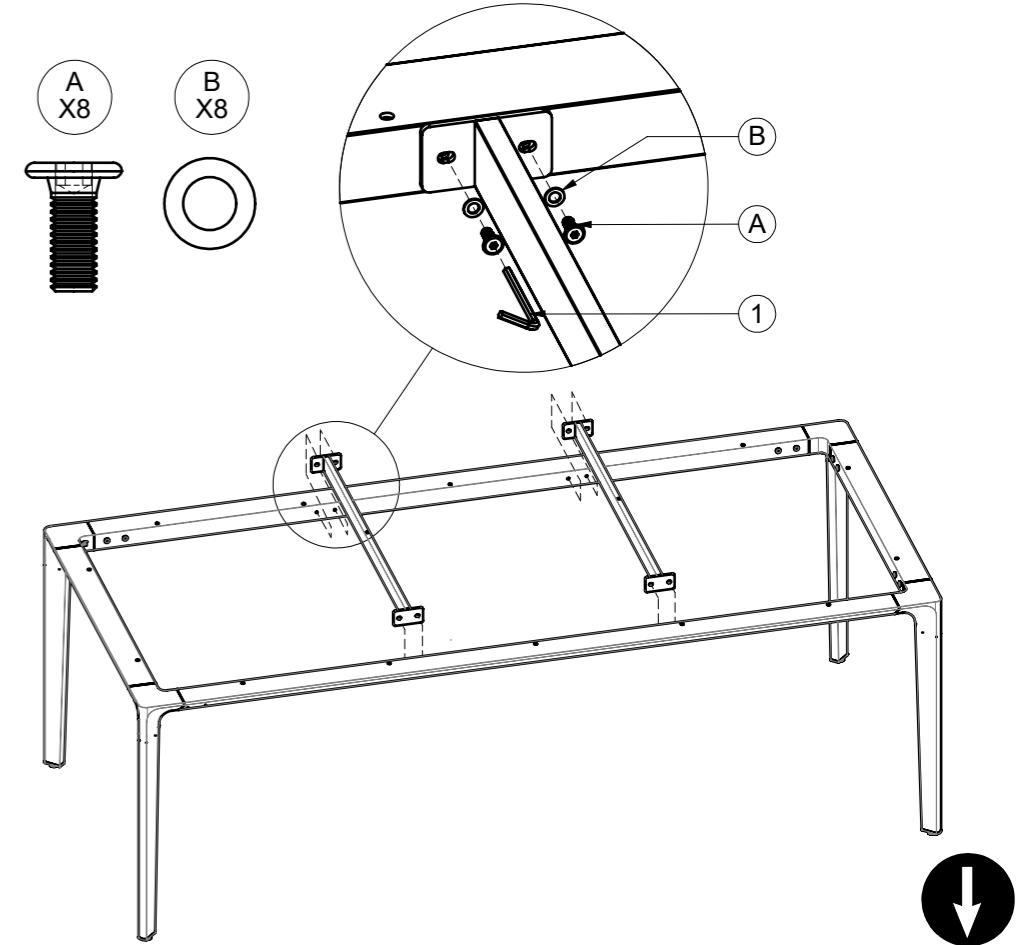

GLOSTER

7612 / 7617 / 7618 Carver Dining Table 170 Cm - Ceramic Top
 7622 / 7627 / 7628 Carver Dining Table 220 Cm - Ceramic Top
 7632 / 7637 / 7638 Carver Dining Table 280 Cm - Ceramic Top

1

2

3

4

A

B

C

1

A X16

B X16

A

B

5 For Model : 7632 / 7637 / 7638

6 For Model : 7612 / 7617 / 7618