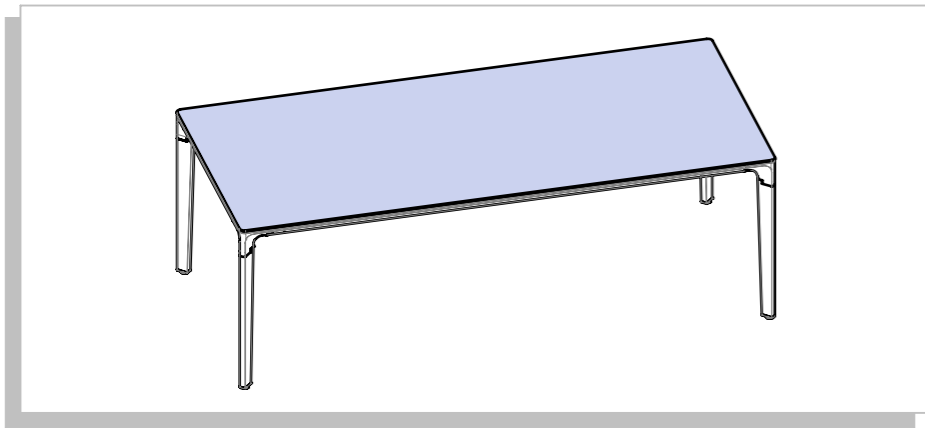

GLOSTER

7612 / 7617 / 7618 Carver Dining Table 170 Cm - Ceramic Top
 7622 / 7627 / 7628 Carver Dining Table 220 Cm - Ceramic Top
 7632 / 7637 / 7638 Carver Dining Table 280 Cm - Ceramic Top

1

2

3

4

A

B

C

1

A X16

B X16

A

B

5 For Model : 7632 / 7637 / 7638

6 For Model : 7612 / 7617 / 7618