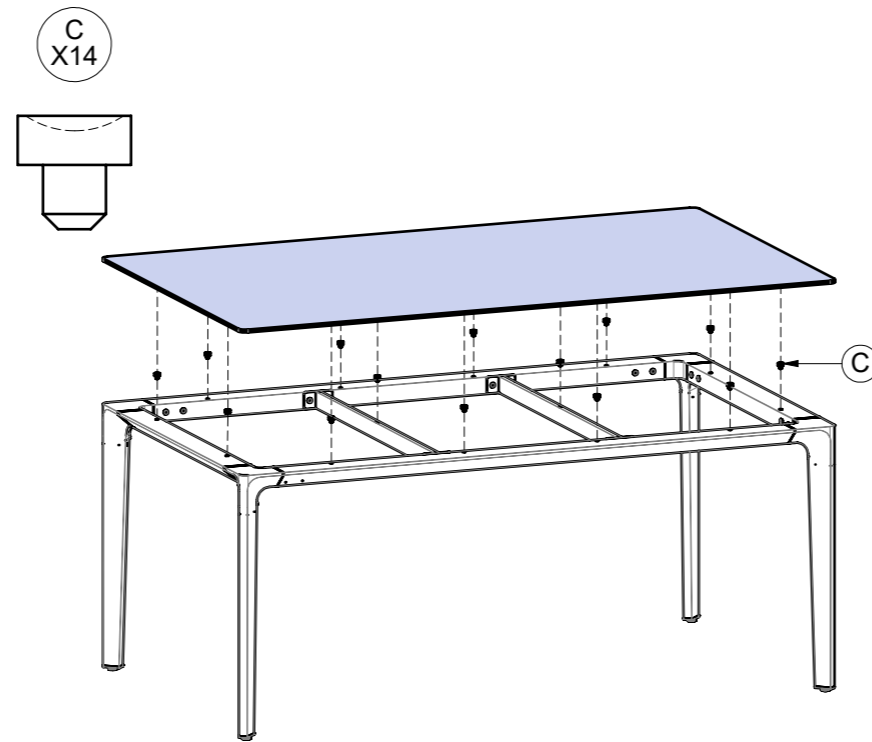

GLOSTER

7612 / 7617 / 7618 Carver Dining Table 170 Cm - Ceramic Top
 7622 / 7627 / 7628 Carver Dining Table 220 Cm - Ceramic Top
 7632 / 7637 / 7638 Carver Dining Table 280 Cm - Ceramic Top

1

2

3

4

A

B

C

1

A X16

B X16

A

B

5 For Model : 7632 / 7637 / 7638

6 For Model : 7612 / 7617 / 7618