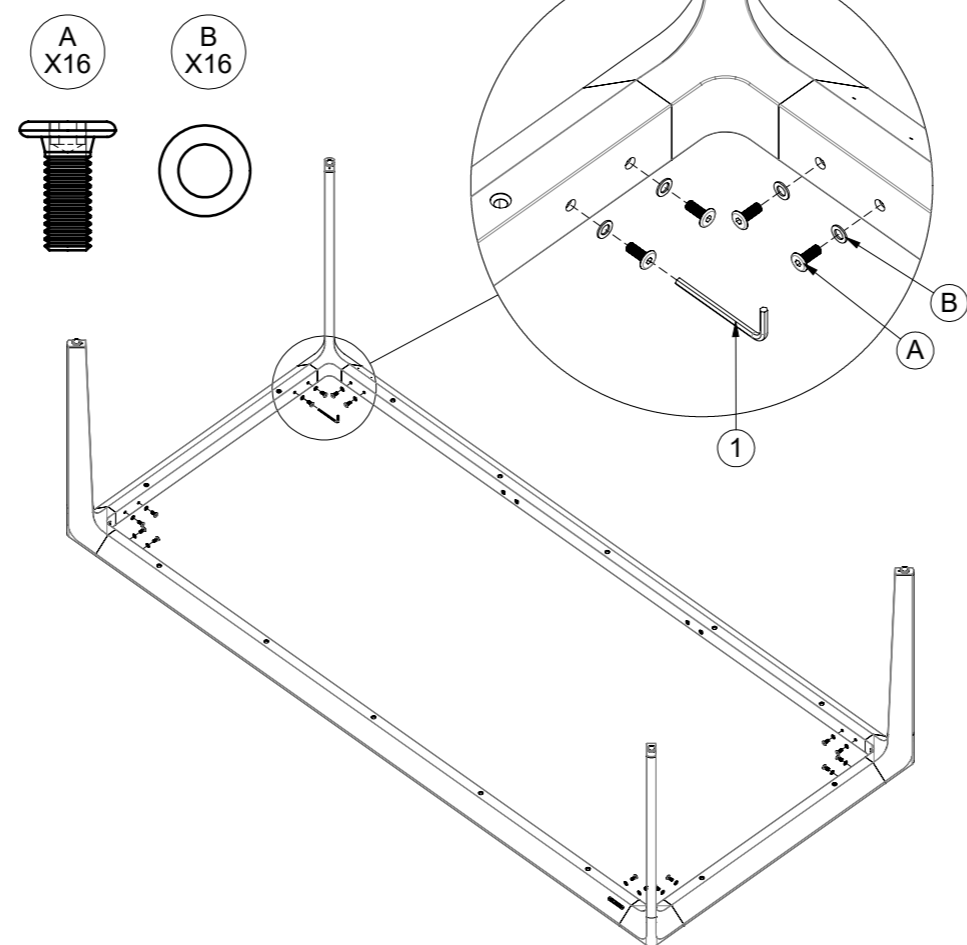

GLOSTER

7612 / 7617 / 7618 Carver Dining Table 170 Cm - Ceramic Top
 7622 / 7627 / 7628 Carver Dining Table 220 Cm - Ceramic Top
 7632 / 7637 / 7638 Carver Dining Table 280 Cm - Ceramic Top

1

2

3

4

A

B

C

1

A X16

B X16

A

B

5 For Model : 7632 / 7637 / 7638

6 For Model : 7612 / 7617 / 7618