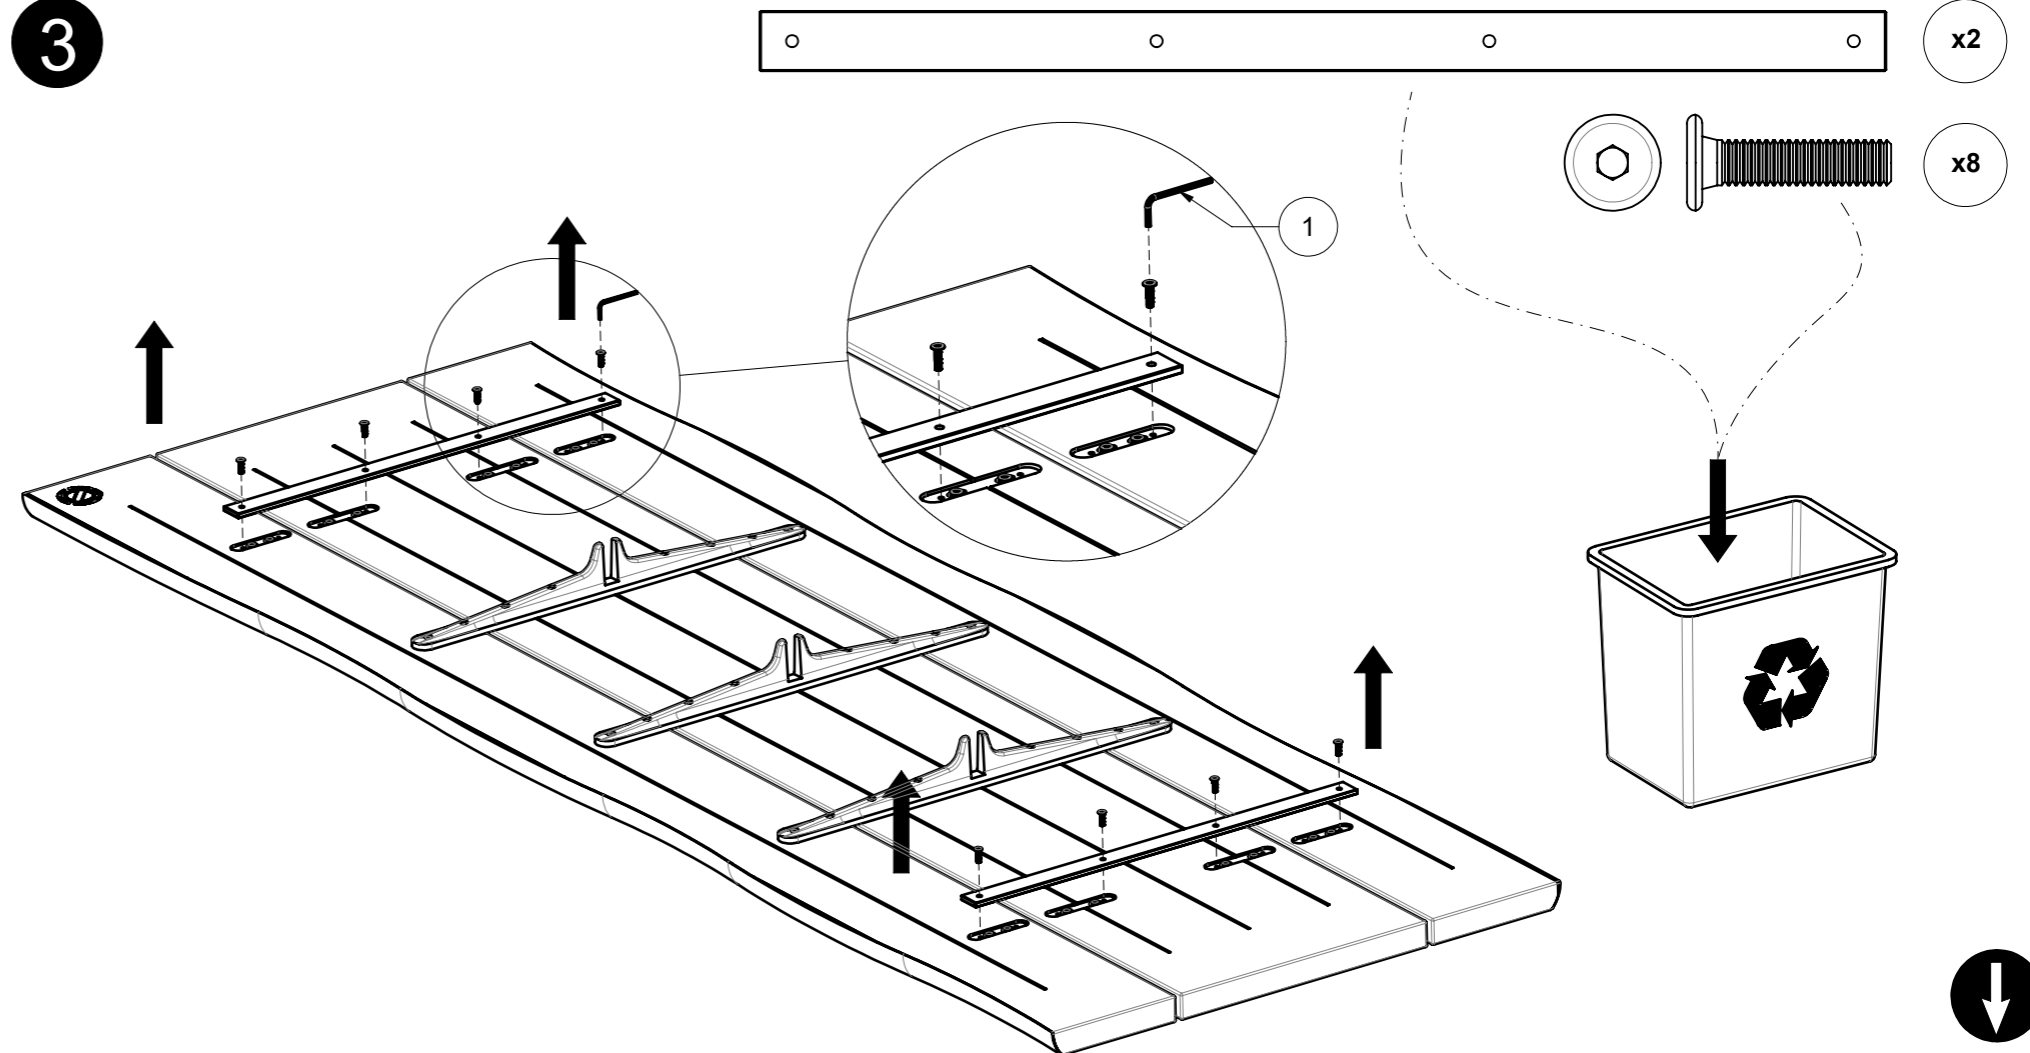

# GLOSTER

8156BS / 8156BC

Split Raw Table 280 cm - Sapwood Edge - Buffed  
 Split Raw Table 280 cm - Contour Wood Edge - Buffed

1

2

3

4

C  
x16