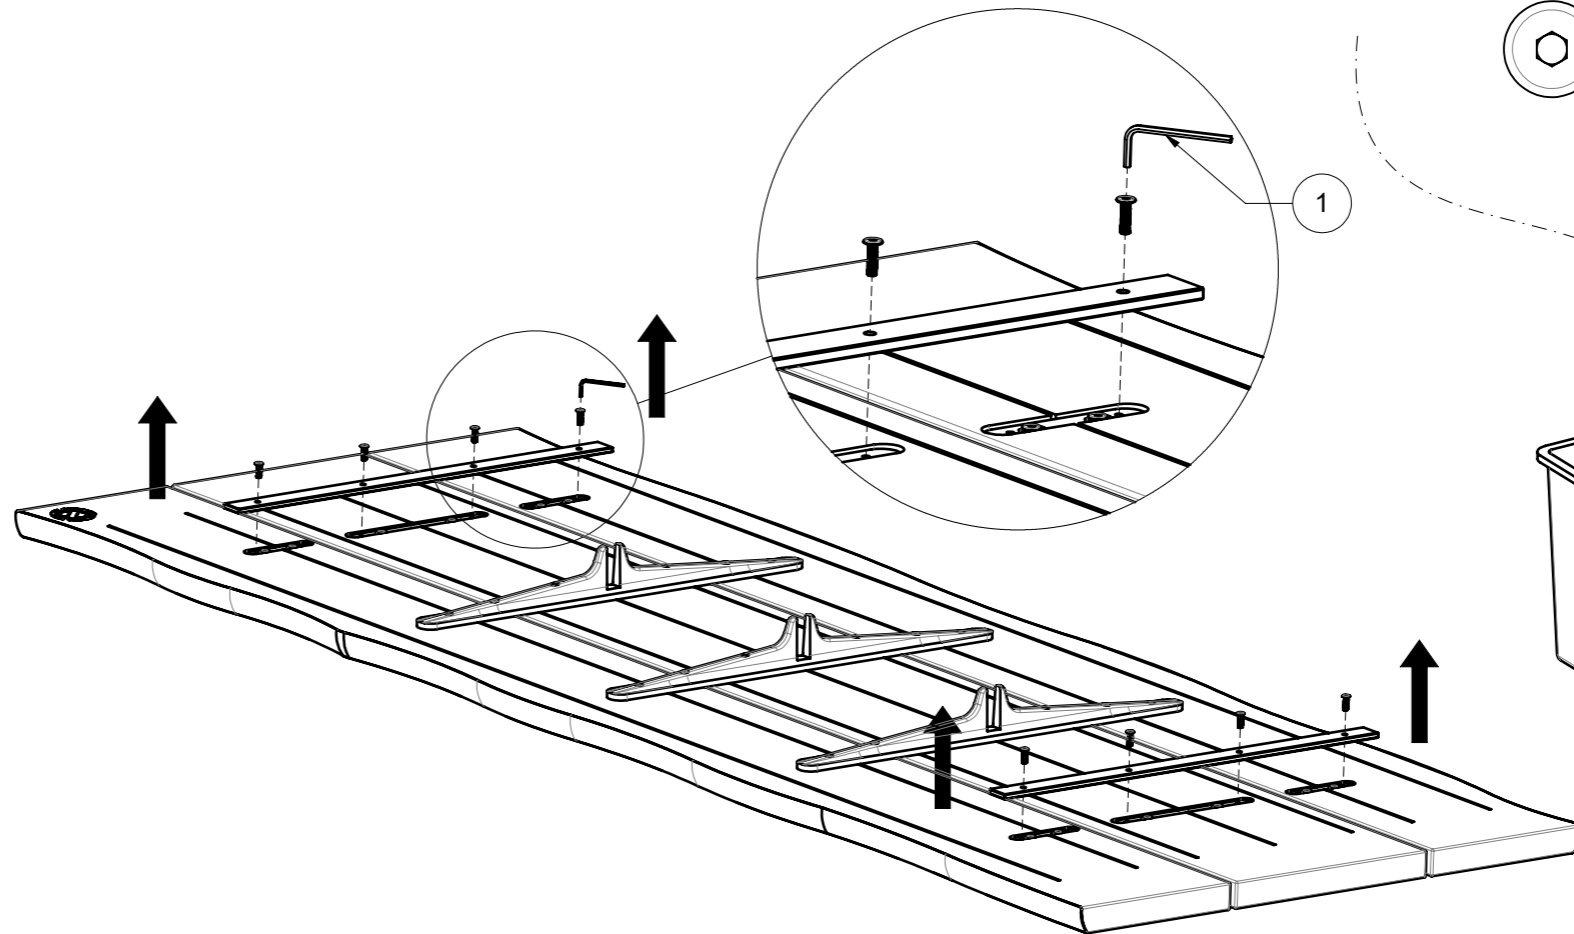

# GLOSTER

8156BS / 8156BC

Split Raw Table 280 cm - Sapwood Edge - Buffed  
 Split Raw Table 280 cm - Contour Wood Rdge - Buffed

**1**

**2**

**3**

4

C  
x12

# GLOSTER

8156BS / 8156BC

Split Raw Table 280 cm - Sapwood Edge - Buffed  
 Split Raw Table 280 cm - Contour Wood Edge - Buffed

1

2

3

4

C  
x16