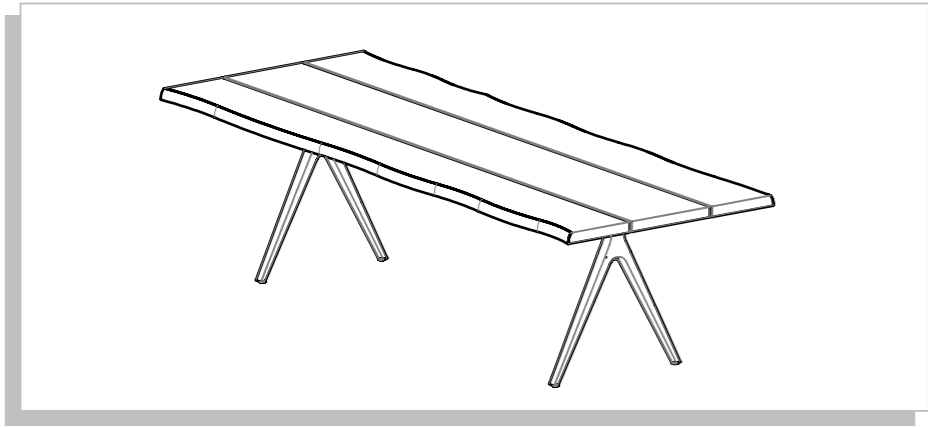

# GLOSTER

8156BS / 8156BC

Split Raw Table 280 cm - Sapwood Edge - Buffed  
 Split Raw Table 280 cm - Contour Wood Rdge - Buffed

**1**

**2**

**3**

4

C  
x12

# GLOSTER

8156BS / 8156BC

Split Raw Table 280 cm - Sapwood Edge - Buffed  
 Split Raw Table 280 cm - Contour Wood Edge - Buffed

1

2

3

4

C  
x16