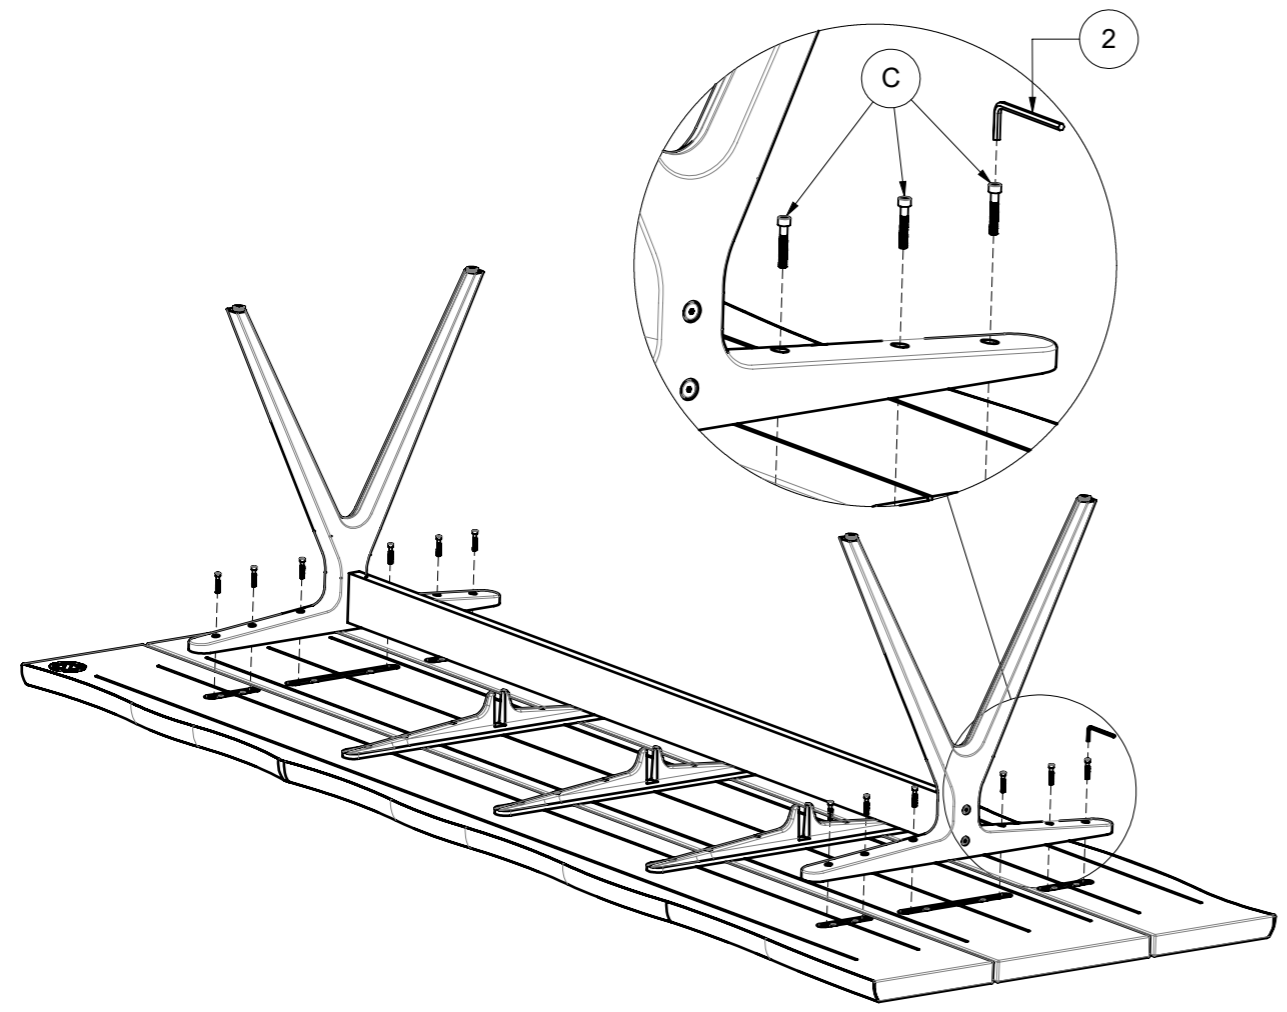

# GLOSTER

8156BS / 8156BC

Split Raw Table 280 cm - Sapwood Edge - Buffed  
 Split Raw Table 280 cm - Contour Wood Rdge - Buffed

**1**

**2**

**3**

4

C  
x12

# GLOSTER

8156BS / 8156BC

Split Raw Table 280 cm - Sapwood Edge - Buffed  
 Split Raw Table 280 cm - Contour Wood Edge - Buffed

1

2

3

4

C  
x16