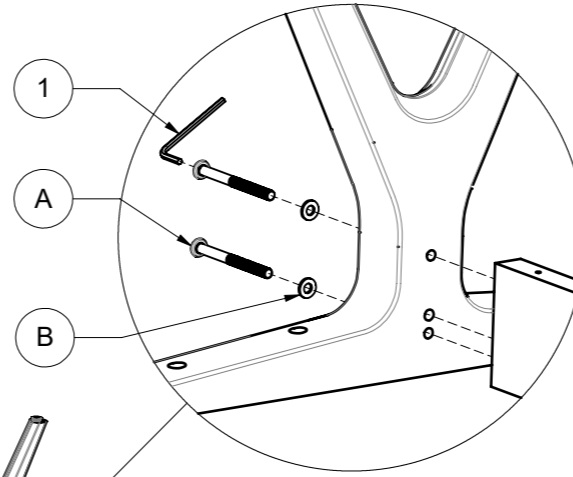

# GLOSTER

8156BS / 8156BC

Split Raw Table 280 cm - Sapwood Edge - Buffed  
 Split Raw Table 280 cm - Contour Wood Rdge - Buffed

**1**

**2**

**3**

4

C  
x12

# GLOSTER

8156BS / 8156BC

Split Raw Table 280 cm - Sapwood Edge - Buffed  
 Split Raw Table 280 cm - Contour Wood Edge - Buffed

1

2

3

4

C  
x16