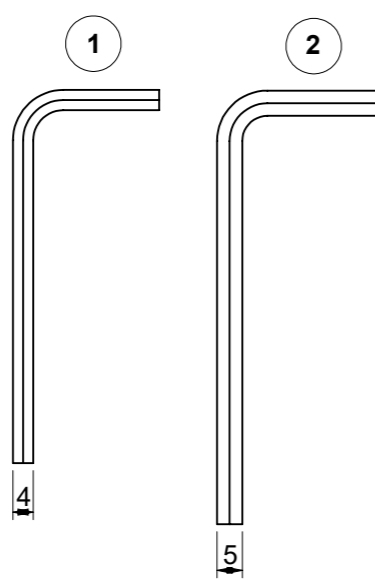

# GLOSTER

8156BS / 8156BC

Split Raw Table 280 cm - Sapwood Edge - Buffed  
 Split Raw Table 280 cm - Contour Wood Rdge - Buffed

**1**

**2**

**3**

4

C  
x12

# GLOSTER

8156BS / 8156BC

Split Raw Table 280 cm - Sapwood Edge - Buffed  
 Split Raw Table 280 cm - Contour Wood Edge - Buffed

1

2

3

4

C  
x16