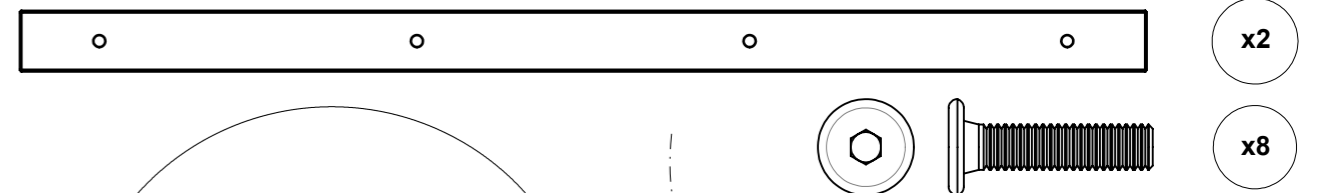

# GLOSTER

8156BS / 8156BC

Split Raw Table 280 cm - Sapwood Edge - Buffed  
 Split Raw Table 280 cm - Contour Wood Rdge - Buffed

**1**

**2**

**3**

4

C  
x12

# GLOSTER

8156BS / 8156BC

Split Raw Table 280 cm - Sapwood Edge - Buffed  
 Split Raw Table 280 cm - Contour Wood Edge - Buffed

1

2

3

4

C  
x16