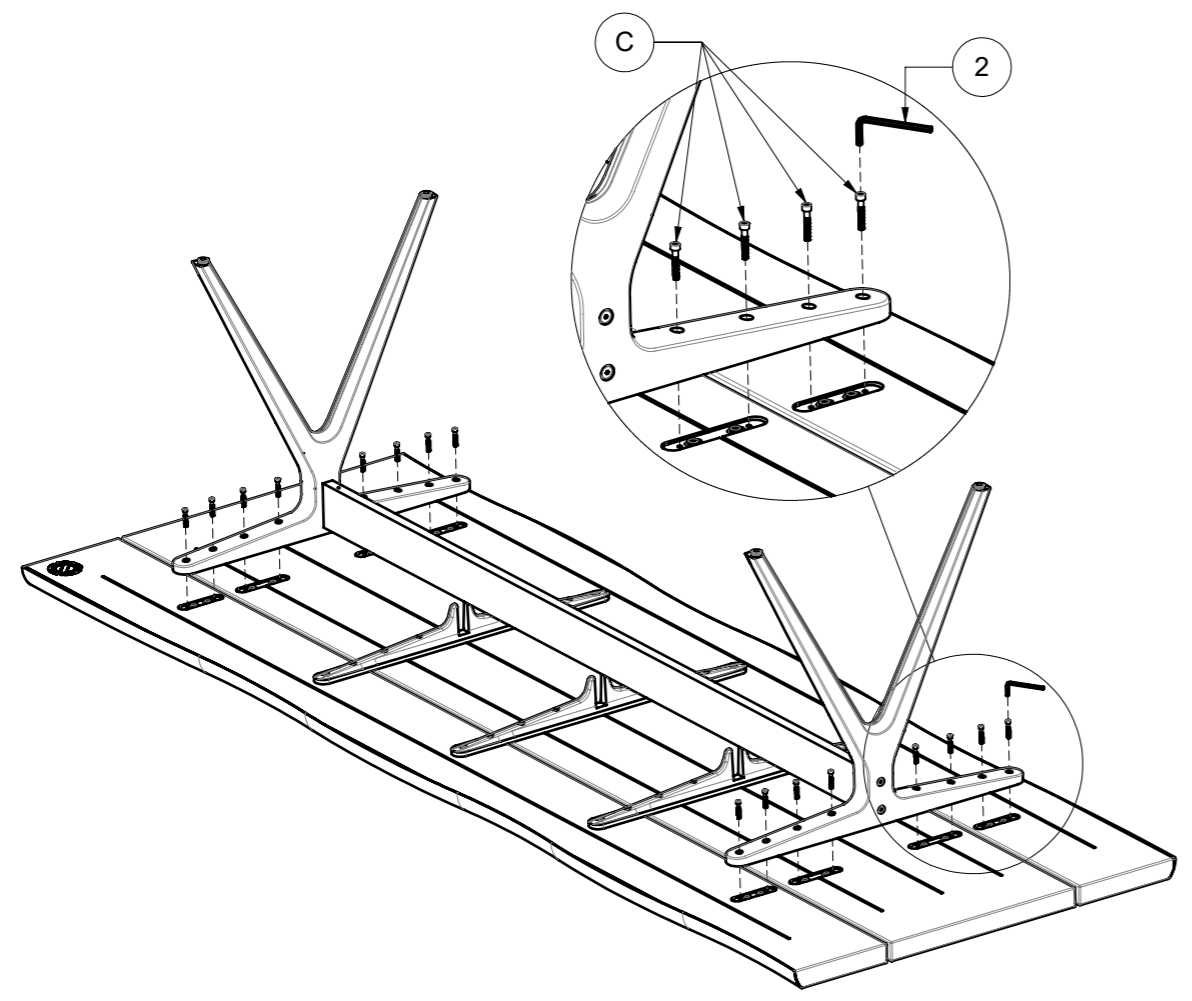

# GLOSTER

8156BS / 8156BC

Split Raw Table 280 cm - Sapwood Edge - Buffed  
 Split Raw Table 280 cm - Contour Wood Rdge - Buffed

**1**

**2**

**3**

4

C  
x12

# GLOSTER

8156BS / 8156BC

Split Raw Table 280 cm - Sapwood Edge - Buffed  
 Split Raw Table 280 cm - Contour Wood Edge - Buffed

1

2

3

4

C  
x16