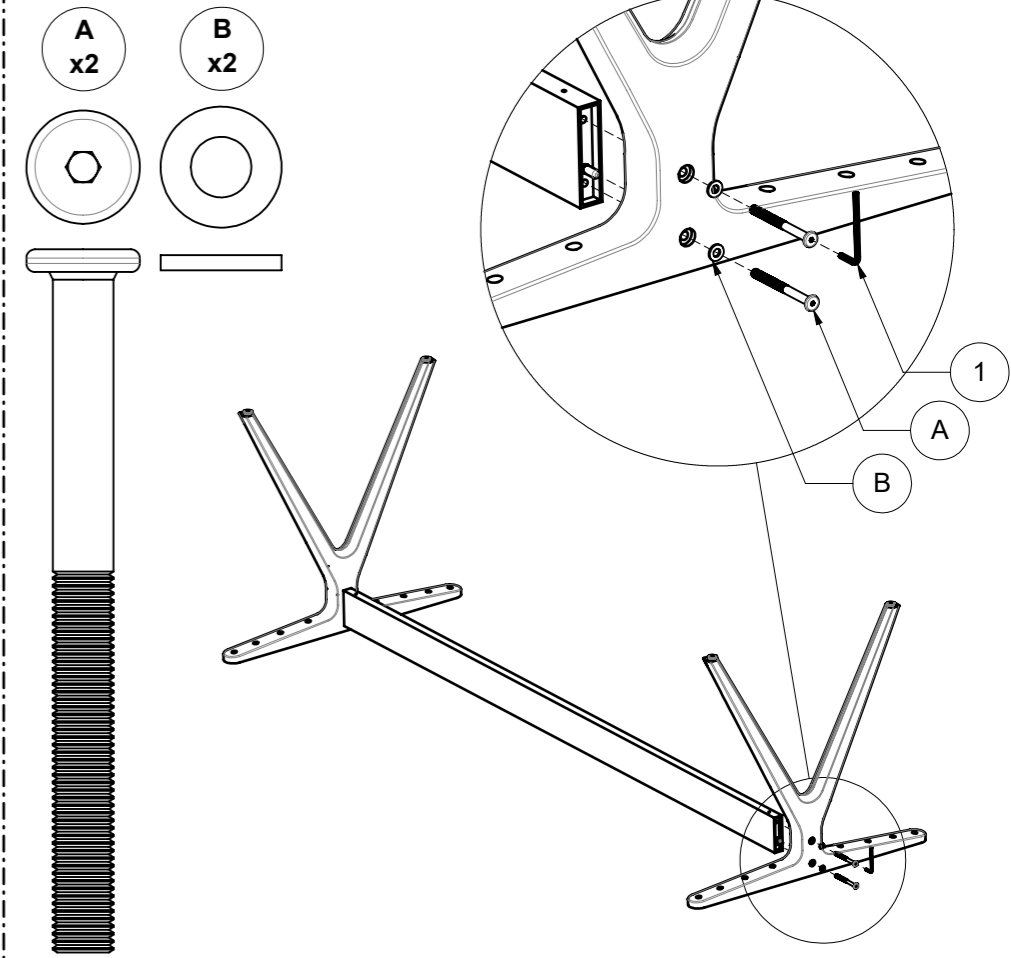

# GLOSTER

8156BS / 8156BC

Split Raw Table 280 cm - Sapwood Edge - Buffed  
 Split Raw Table 280 cm - Contour Wood Rdge - Buffed

**1**

**2**

**3**

4

C  
x12

# GLOSTER

8156BS / 8156BC

Split Raw Table 280 cm - Sapwood Edge - Buffed  
 Split Raw Table 280 cm - Contour Wood Edge - Buffed

1

2

3

4

C  
x16