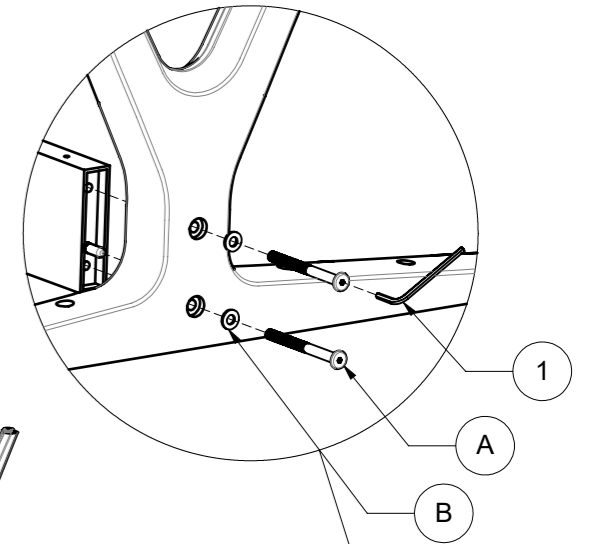

# GLOSTER

8156BS / 8156BC

Split Raw Table 280 cm - Sapwood Edge - Buffed  
 Split Raw Table 280 cm - Contour Wood Rdge - Buffed

**1**

**2**

**3**

4

C  
x12

# GLOSTER

8156BS / 8156BC

Split Raw Table 280 cm - Sapwood Edge - Buffed  
 Split Raw Table 280 cm - Contour Wood Edge - Buffed

1

2

3

4

C  
x16