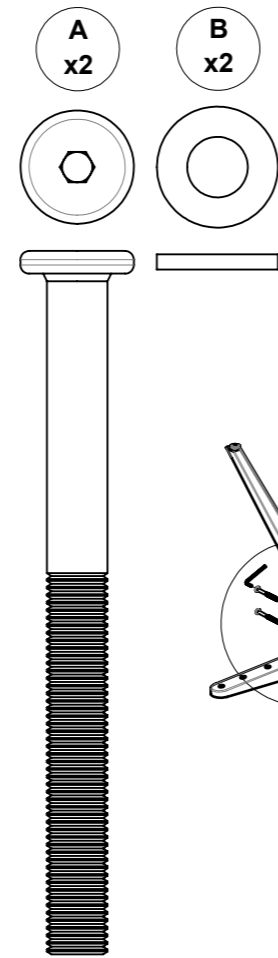

# GLOSTER

8156BS / 8156BC

Split Raw Table 280 cm - Sapwood Edge - Buffed  
 Split Raw Table 280 cm - Contour Wood Rdge - Buffed

**1**

**2**

**3**

4

C  
x12

# GLOSTER

8156BS / 8156BC

Split Raw Table 280 cm - Sapwood Edge - Buffed  
 Split Raw Table 280 cm - Contour Wood Edge - Buffed

1

2

3

4

C  
x16