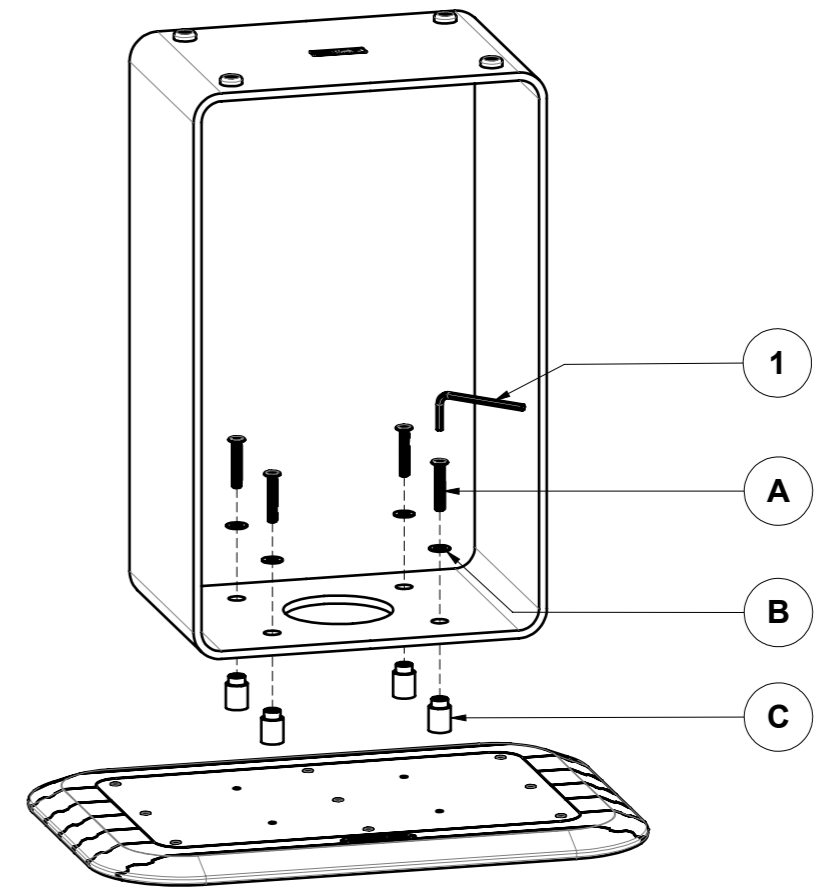

GLOSTER

8410 CLAMP TABLE (42 CM x 30 CM)
8411 CLAMP TABLE (54 CM x 35 CM)

1

A
x4

B
x4

C
x4

2

A
x4

B
x4

C
x4

1