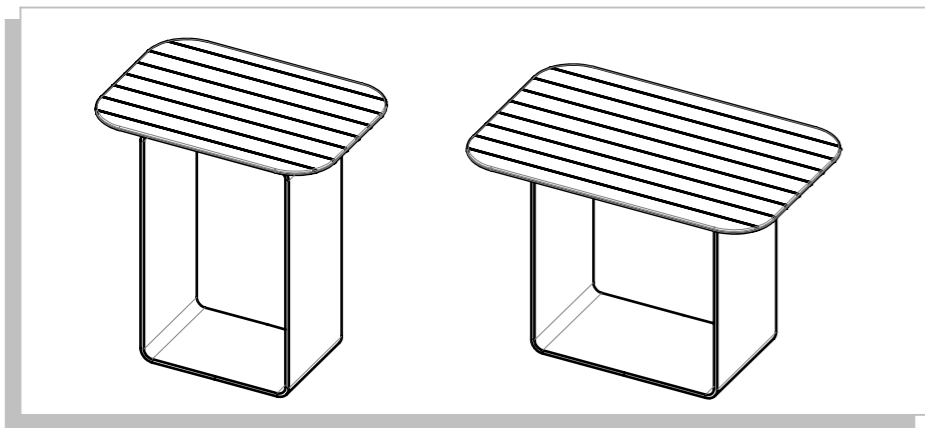

GLOSTER

8410 CLAMP TABLE (42 CM x 30 CM)
8411 CLAMP TABLE (54 CM x 35 CM)

1

A
x4

B
x4

C
x4

2

A
x4

B
x4

C
x4

1